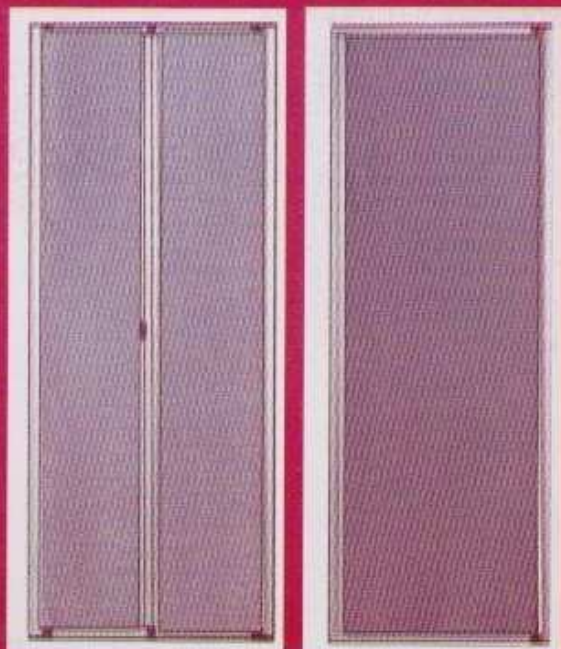

E' disponibile con cassonetto da 50 e 40mm con rete saldata e rivettata ai bordi.

Optional: maniglia con cricchetto, guida telescopica e freno per molla.

EVOLUTION L50 LATERALE

Evolution L50 laterale è una zanzariera ad avvolgimento a molla laterale, a scorrimento laterale adatta per porte.

È disponibile con cassonetto da 50 e 40mm con rete saldata e rivettata ai bordi.

Optional: due ante con cricchetto e freno per molla.

NOVITÀ:

Ad arricchire la tipologia c'è
"LARA", la nuova zanzariera
con rete a zip e guida bassa
stondata calpestabile per
passaggio libero