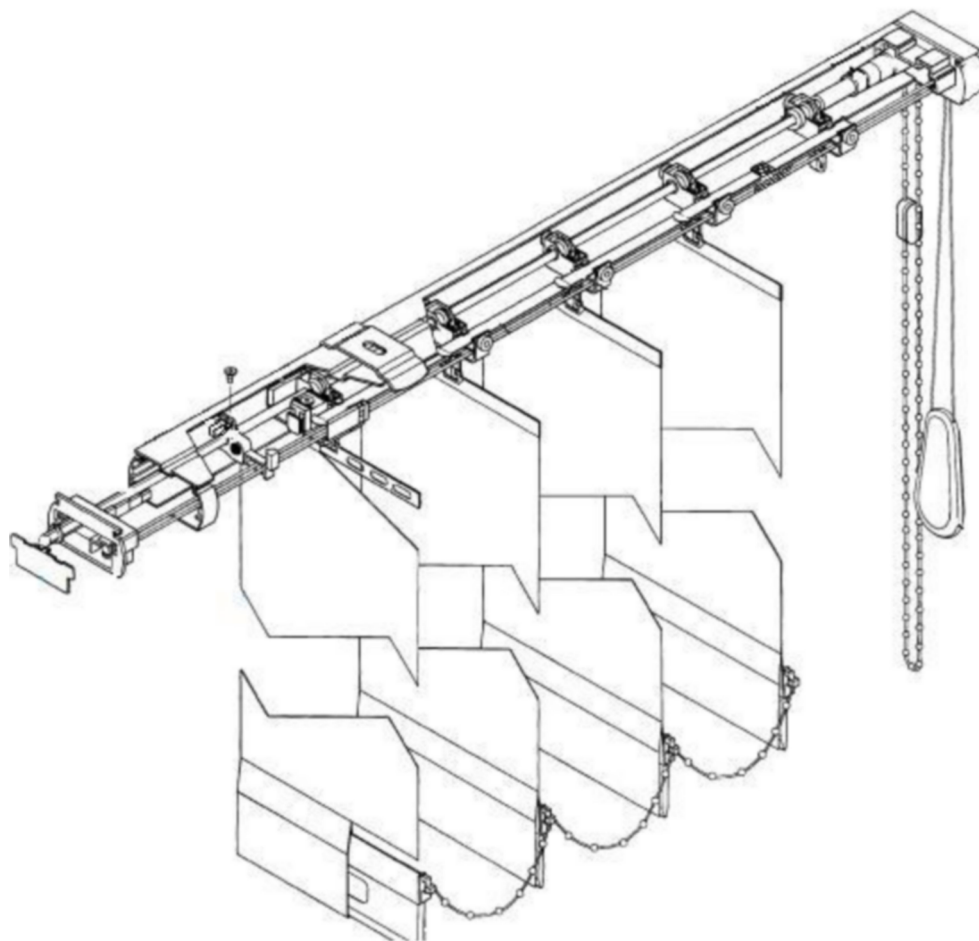

HOUSE
SYSTEM

Zanzariere e non solo

TENDE VERTICALI

Quando la luce veste lo spazio disegna ambienti unici, fondendosi in un abbraccio dalle solite geometrie. Le tende verticali, con i loro elementi orientabili, sanno cogliere tutte le sfumature dei raggi solari, riflettendo il bisogno di ordine e di intimità. Grazie al loro semplice utilizzo il controllo della luce diventa più semplice creando spazi e disegno che rinnovano l'ambiente quotidiano.

Estetica

- Collezione esclusiva di tessuti con ampia gamma di colori e fantasie;
- soluzione ideale per finestre, balconi di grandi dimensioni;
- binario basso laccato;

Qualità

- Tessuti di ottima qualità;
- manovrabilità morbida e precisa;

Funzionamento

- Comando a catena per orientamento bande e corda per apertura e chiusura tenda;