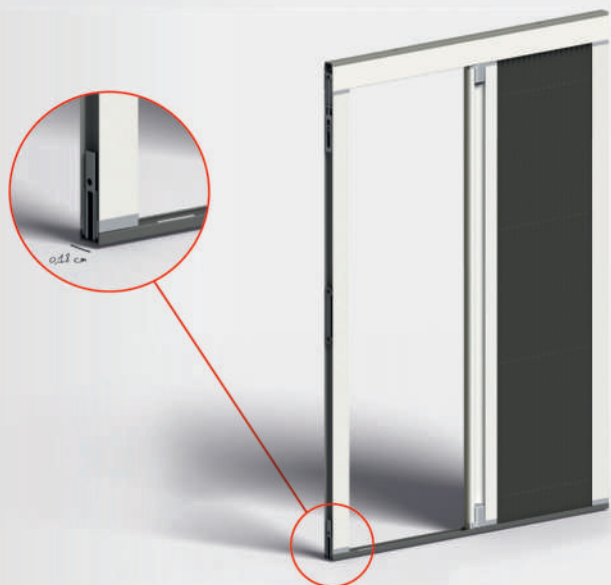

REVERSIBILE è una zanzariera per portefinestre. La sua particolare struttura, caratterizzata da due profili scorrevoli che permettono l'impacchettamento e l'estensione totale della rete da entrambi i lati, la rende molto indicata in abbinamento agli infissi scorrevoli.

LATERALE, particolarmente indicata per portefinestre, ha un movimento laterale e prevede la realizzazione a una o due ante. La guida a terra di appena 7 mm rende il passaggio agevole.

REVERSIBILE è una zanzariera per portefinestre. La sua particolare struttura, caratterizzata da due profili scorrevoli che permettono l'impacchettamento e l'estensione totale della rete da entrambi i lati, la rende molto indicata in abbinamento agli infissi scorrevoli. La guida a terra è di appena 7 mm. Le dimensioni della **MICRO PLISSÉ** devono essere trasmesse in mm indicando base x altezza, specificando se trattasi di misura finita o luce.