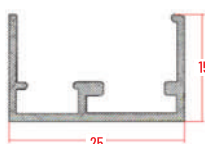

INCONTRO PER LATERALE fino ad esaurimento scorte magazzino