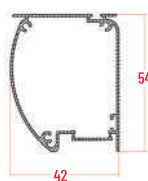

Profili

CASSONETTO GIADA EVO 42