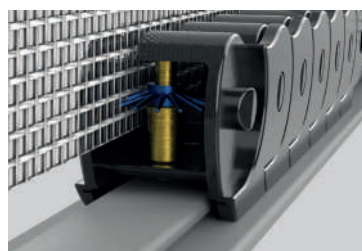

TUBO DA 23 MM

PROFILO TELESCOPICO

CHIUSURA

1 ANTA	LUNGHEZZA	ALTEZZA	2 ANTE	LUNGHEZZA	ALTEZZA
min.	-	1400	min.	-	1400
max	1600	2500	max	3200	2500

GRIGLIA

MISURE GARANTITE | mm

Per poter realizzare la zanzariera ad un'anta, la larghezza deve essere inferiore dell'altezza per un valore di **20 cm**.