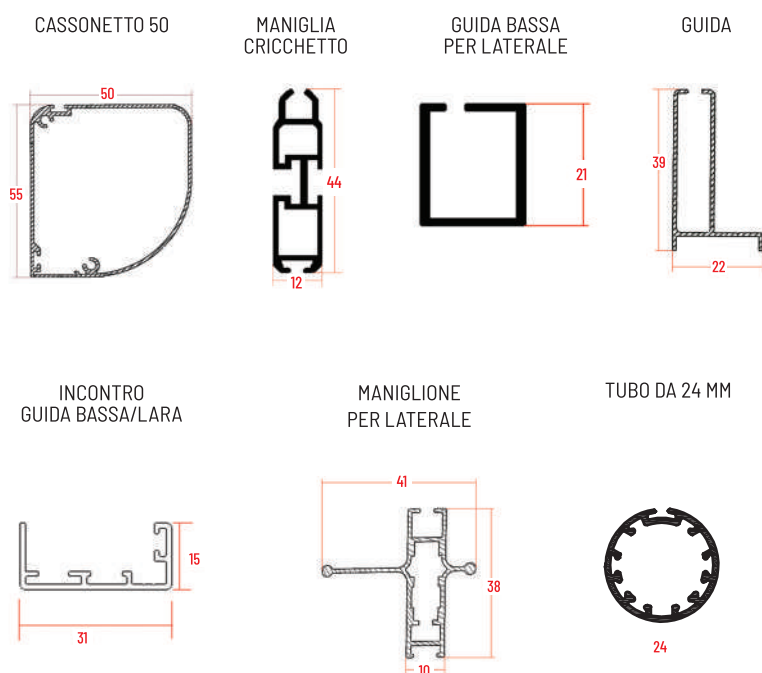

CARATTERISTICHE TECNICHE

Zanzariera ad avvolgimento laterale a molla e chiusura magnetica con rete saldata con bottoncini, ideale per portefinestre, disponibile solo con cassetto da 50 mm con rete in fibra di colore grigio.

Possibilità di realizzazione anche con tessuti oscuranti o filtranti. Si differenzia dalla classica zanzariera a molla laterale per la guida inferiore di soli 2 cm di altezza.

Misura Finita

la zanzariera verrà fornita con le stesse misure ordinate

Misura Luce

la zanzariera verrà fornita 2 mm in meno della misura luce

da specificare in fase di ordine

Tabella Colori

STANDARD

RAL 1013 RAL 9010 RAL 8017 RAL 6005 RAL 3003

BRONZO VERNICIATO ARGENTO OSSIDATO RAL 9006 OPACO RAL 6005 OPACO RAL 8017 OPACO

RAL 7001 RAL 9005 OPACO RAL 9010 OPACO

RAFFAELLO TDM

VERDE RAFFAELLO GRIGIO RAFFAELLO

TESTA DI MORO VERNICIATO MARRONE RAFFAELLO

PARTICOLARI

NERO BU RAME VERDE BU RAME VERDE RAOGRINZATO

NATURAL

NOCE MEDIO OPACO NOCE SCURO OPACO CILIEGIO NATURAL

DECORAL

NOCE 102/R RAGG. CILIEGIO FIAMMA RAGG. DOUGLAS RAGG. D335R PINO CHIARO RAGG. P319R CASTANO RAGG. C378R RENOLIT CHIARO RENOLIT SCURO

Profili