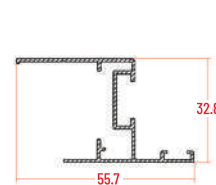

TELAIO BATTENTE