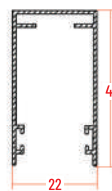

Profili

CASSONETTO GIADA EVO 42

MANIGLIA GIADA

GUIDA ALTA

TUBO 24

24

1 ANTA	LUNGHEZZA	ALTEZZA
min.	450	-
max	1800	2500

GRIGLIA