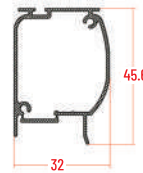

CASSONETTO GIADA 32