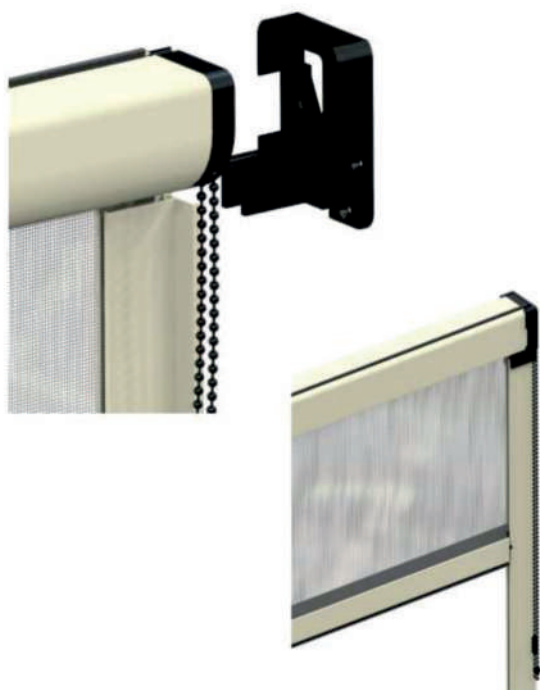

1 ANTA	LUNGHEZZA	ALTEZZA
min.	420	-
max	2000	2500

GRIGLIA

**MISURE
GARANTITE** | mm