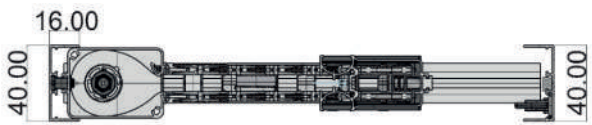

Profili

	LUNGHEZZA	ALTEZZA
max	1400	2500

GRIGLIA

MISURE GARANTITE | mm

DETTAGLI

1 ANTA

2 ANTE

REVERSIBILE