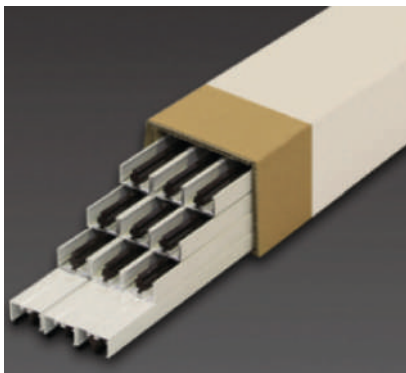

INCONTRO CON CALAMITA
da 5 M