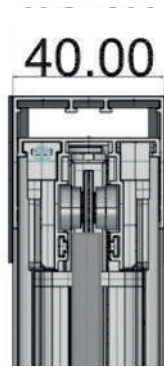

Profili

	LUNGHEZZA	ALTEZZA
max	1400	2500

GRIGLIA

MISURE GARANTITE | mm

DETTAGLI

1 ANTA

2 ANTE

REVERSIBILE