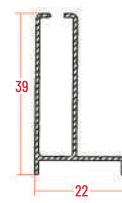

Profili

CASSONETTO 50

CASSONETTO 40

GUIDA

INCONTRO PER LATERALE fino ad esaurimento scorte magazzino

MANIGLIONE PER LATERALE

TUBO DA 22 MM

GUIDA BASSA/LARA

L40	LUNGHEZZA	ALTEZZA	L50	LUNGHEZZA	ALTEZZA
min.	-	1500	min.	-	1500
max	1400	2600	max	1600	2600

GRIGLIA

**MISURE
GARANTITE** | mm

COLORI ACCESSORI DISPONIBILI CON TESTATA FISSA

COLORI ACCESSORI DISPONIBILI CON TESTATA FISSA