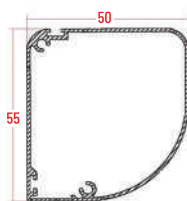

Profili

CASSONETTO 50