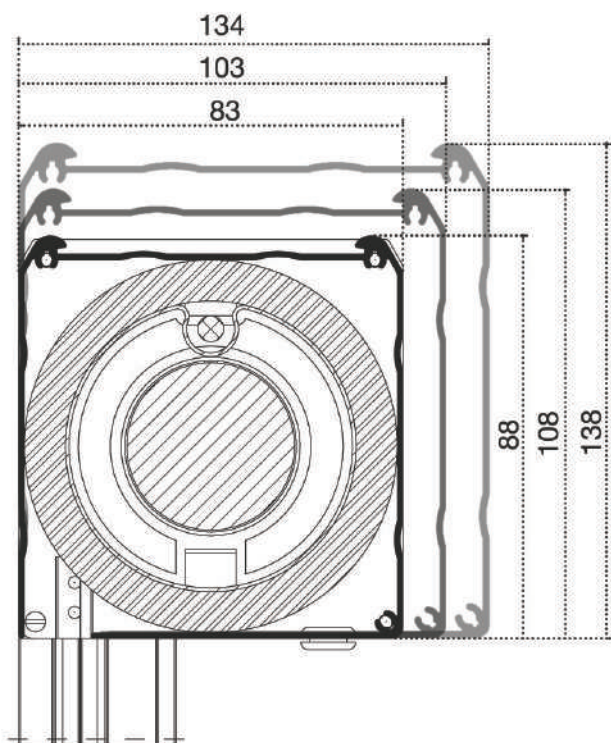

STANDARD

AZIONAMENTO AD ARGANO

OPTIONAL

AZIONAMENTO A MOTORE

ACCESSORI DISPONIBILI

	BIANCO
	AVORIO
	MARRONE
	NERO
	BRONZO VERNICIATO
	ARGENTO OSSIDATO
	TESTA DI MORO VERNICIATO

GRANDI DIMENSIONI

QUADRA 130 - 100 - 80 | mm