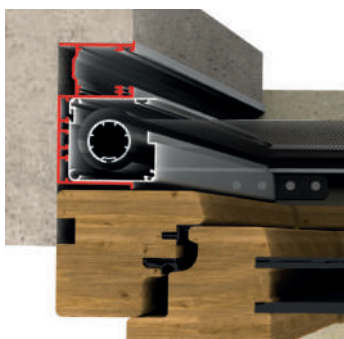

ZANZARIERA
AZZURRA