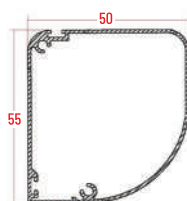

Profili

CASSONETTO 50