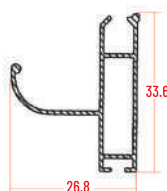

Profili

	LUNGHEZZA	ALTEZZA
max	1400	2500

GRIGLIA

MISURE GARANTITE | mm

DETTAGLI

1 ANTA

2 ANTE

REVERSIBILE

Profili

CASSONETTO 50

CASSONETTO 40

MANIGLIA CRICCHETTO

MANIGLIA

GUIDA

TUBO DA 22 MM

50 MM	LUNGHEZZA	ALTEZZA	40 MM	LUNGHEZZA	ALTEZZA
min.	450	-	min.	450	-
max	2000	2500	max	1600	1500