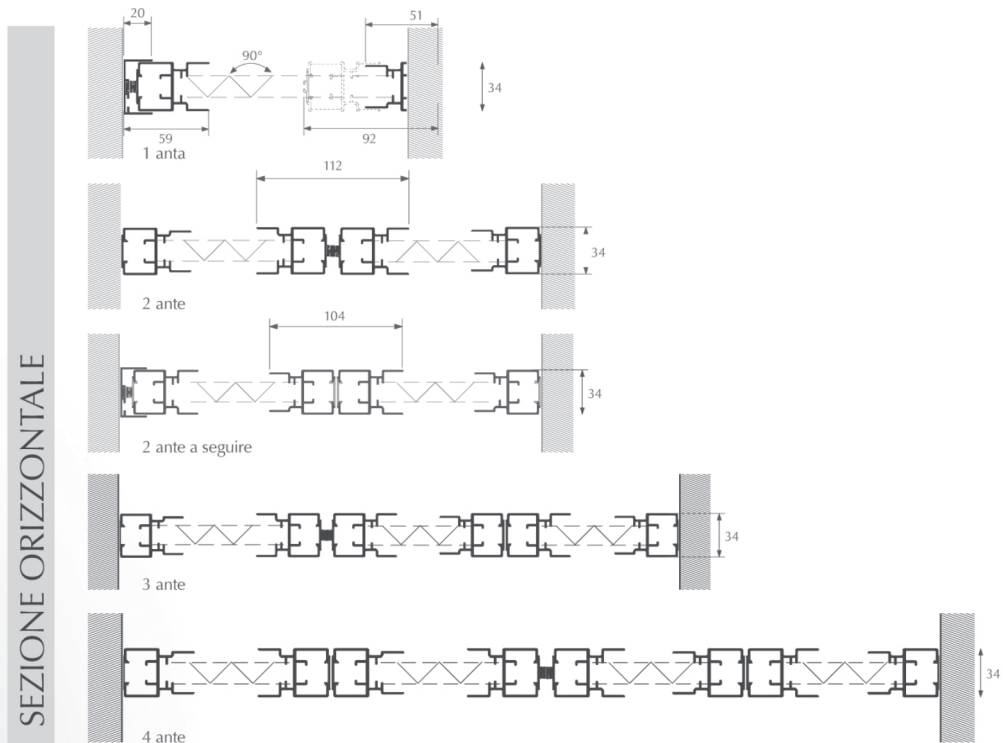

DETTAGLI

RETE GRIGIA O NERA
RETE GRIGIA H 2600
RETE NERA H 3000