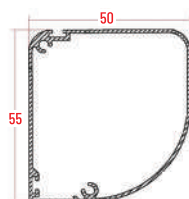

Profili

	LUNGHEZZA	ALTEZZA
max	1400	2500

GRIGLIA

MISURE GARANTITE | mm

DETTAGLI

1 ANTA

2 ANTE

REVERSIBILE

Profili

CASSONETTO 50

CASSONETTO 40

MANIGLIA CRICCHETTO

MANIGLIA

GUIDA

TUBO DA 22 MM

50 MM	LUNGHEZZA	ALTEZZA	40 MM	LUNGHEZZA	ALTEZZA
min.	450	-	min.	450	-
max	2000	2500	max	1600	1500