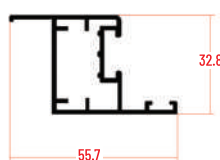

TELAIO BATTENTE CHIUSO