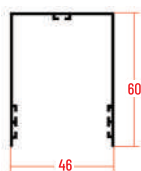

Profili

PROFILO COMPENSATORE