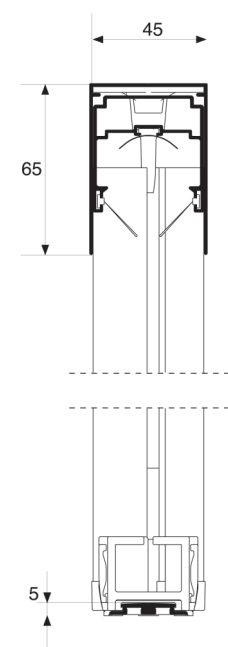

Profili

	LUNGHEZZA	ALTEZZA
max	1400	2500

GRIGLIA

MISURE GARANTITE | mm

DETTAGLI

1 ANTA

2 ANTE

REVERSIBILE

VISTE IN SEZIONE

VANO IRREGOLARE
IN LARGHEZZA

VANO IRREGOLARE
IN ALTEZZA

VERSIONE 1 ANTA
SEZIONE VERTICALE

VERSIONE 2 ANTE
SEZIONE VERTICALE

BOTTONI

EVOLUTION M40/50 VERTICALE

EVOLUTION M50 CUFFIA VERTICALE