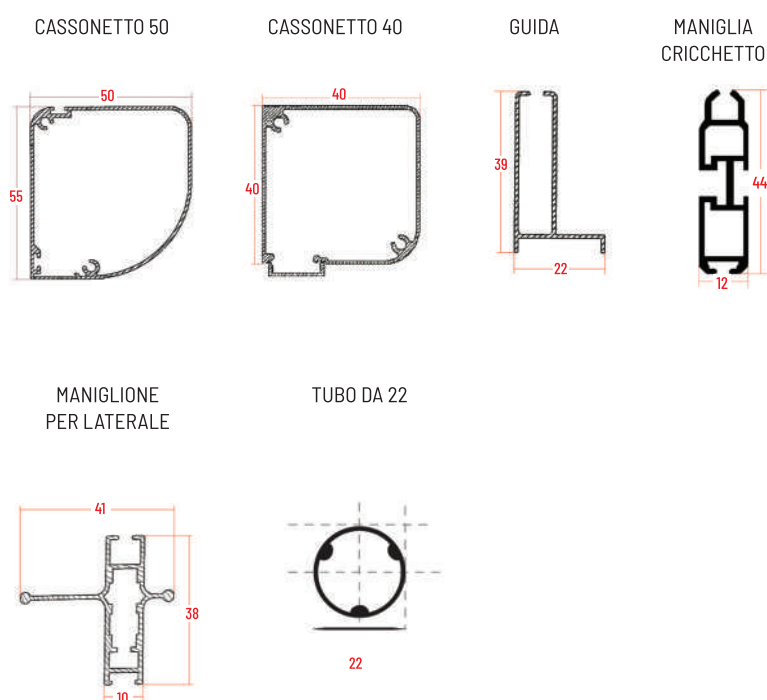

GUIDA

	LUNGHEZZA	ALTEZZA
min.	450	-
max	2000	2500

Larghezza minima per freno molla **500 mm.**

GRIGLIA

MISURE GARANTITE | mm

DETTAGLI

ACCESSORI DISPONIBILI

- BIANCO
- AVORIO
- MARRONE
- NERO

OPTIONAL

i per misure
di realizzazione
e garantite
vedi pag. 109

CARATTERISTICHE TECNICHE

Zanzariera ad avvolgimento laterale a molla per grandi dimensioni con doppio cassonetto di cui uno con chiusura con magnetica e l'altro con chiusura a cricchetto da utilizzare all'occorrenza, con rete saldata con bottoncini, ideale per portefinestre, disponibile con cassonetto da 40 e 50 mm, con rete in fibra di colore grigio. Possibilità di realizzazione anche con tessuti oscuranti o filtranti. A richiesta è possibile avere anche la versione con cuffia per fuori quadro solo per cassonetti da 50 mm.

PARTICOLARI

NATURAL

DECORAL

Profili

40	LUNGHEZZA	ALTEZZA	50	LUNGHEZZA	ALTEZZA
min.	-	1500	min.	-	1500
max	2800	2600	max	3200	2600

GRIGLIA

**MISURE
GARANTITE** | mm

COLORI ACCESSORI TESTATA FISSA

OPTIONAL

per misure
di realizzazione
e garantite
vedi pag. 109

CARATTERISTICHE TECNICHE

Zanzariera ad avvolgimento laterale a molla e chiusura magnetica con rete saldata con bottoncini, ideale per portefinestre, disponibile solo con cassetto da 50 mm con rete in fibra di colore grigio.