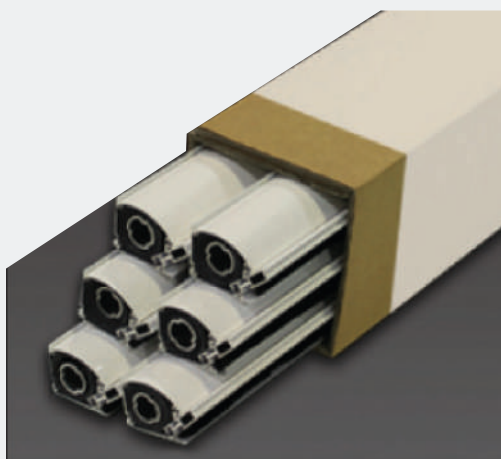

BARRE GIADA EVO 32/42

RETI

COLORI

BARRE GIADA

EVO 32/42

CARATTERISTICHE TECNICHE

Zanzariere fornite in barre da 6 ml con cassonetto da 42 mm, rete da altezze 170 cm e 260 cm e cassonetto da 32 mm con rete da altezza 160 cm.