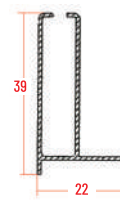

CARATTERISTICHE TECNICHE

Struttura zanzariera a molla verticale con telo Crystal trasparente, disponibile con cassonetto da 42 e 50 mm.

*Disponibile solo per cassonetto da 50

	LUNGHEZZA	ALTEZZA
min.	450	-
max	1400	1300

GRIGLIA

MISURE
GARANTITE | mm

ACCESSORI DISPONIBILI

Tabella Colori

STANDARD

RAFFAELLO TDM

PARTICOLARI

NATURAL

DECORAL

Profili

MANIGLIA

GUIDA