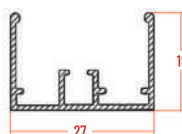

MANIGLIA CRICCHETTO

GUIDA ALTA

MANIGLIA A SCATTO

GUIDA BASSA

INCONTRO GIADA

INCONTRO PER BAIONETTA

BAIONETTA

CASSONETTO 32x6 mm
RETE H 160 mm