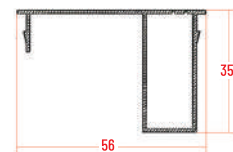

GUIDA ECLISSE