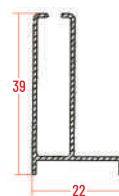

Profili

	LUNGHEZZA	ALTEZZA
max	1400	2500

GRIGLIA

MISURE GARANTITE | mm

DETTAGLI

1 ANTA

2 ANTE

REVERSIBILE

GUIDA

	LUNGHEZZA	ALTEZZA
min.	450	-
max	2000	2500

Larghezza minima per freno molla **500 mm.**

GRIGLIA

MISURE GARANTITE | mm

DETTAGLI

ACCESSORI DISPONIBILI

- BIANCO
- AVORIO
- MARRONE
- NERO