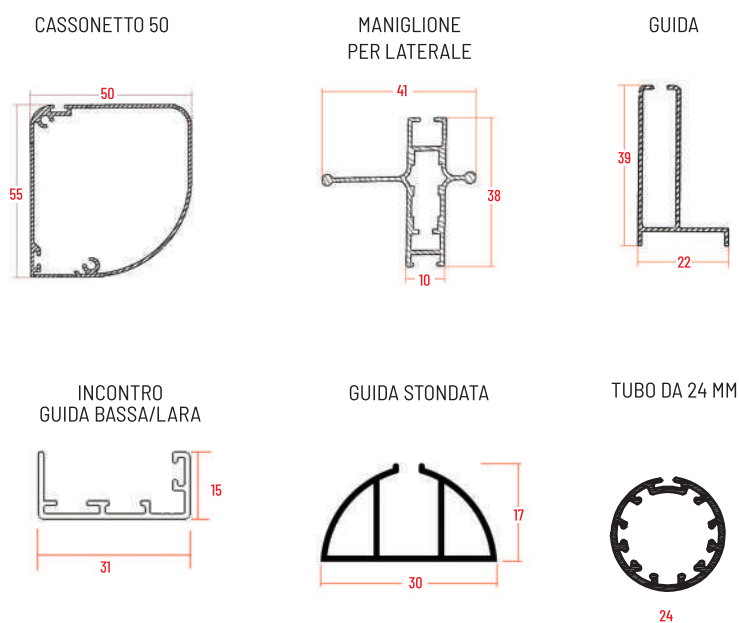

Misura Finita

la zanzariera verrà fornita con le stesse misure ordinate

Misura Luce

la zanzariera verrà fornita 2 mm in meno della misura luce

da specificare in fase di ordine

Tabella Colori

STANDARD

RAFFAELLO TDM

PARTICOLARI

NATURAL

DECORAL

Profili

1 ANTA	LUNGHEZZA	ALTEZZA	2 ANTE	LUNGHEZZA	ALTEZZA
min.	-	1500	min.	-	1500
max	1600	2600	max	3200	2600

GRIGLIA

**MISURE
GARANTITE** | mm

PARTICOLARI