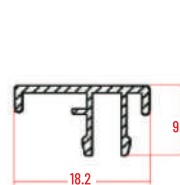

COPRIRETE BATTENTE