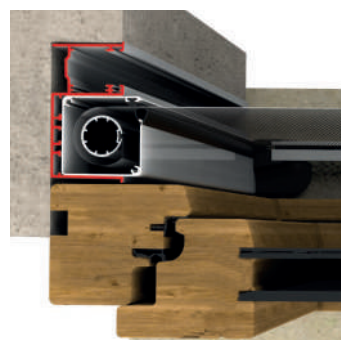

ZANZARIERA
INCASSATA
45 LATERALE