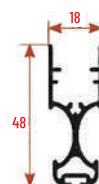

Misura Luce

la zanzariera verrà fornita 2 mm in meno della misura luce

da specificare in fase di ordine

Profili

PROFILO GUIDA SUPERIORE

PROFILO DORSO/CHIUSURA

PROFILO MANIGLIA

PROFILO GUIDA A TERRA