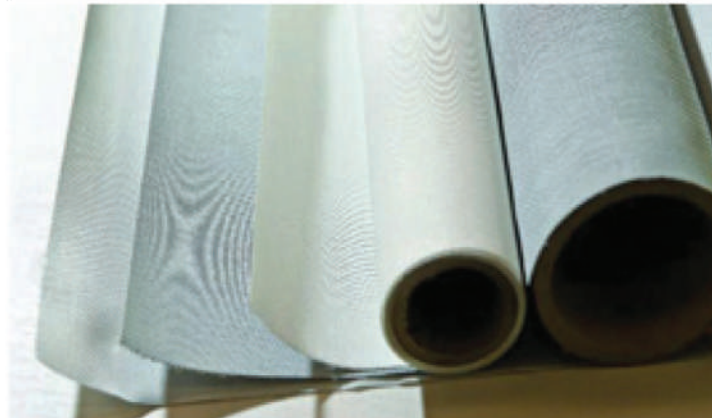

FILTRANTI

DESCRIZIONE	LARGHEZZA	MAX. ALTEZZA	LARGHEZZA	ALTEZZA
EVOLUTION CATENA C50	1200	2400	1200	2000
EVOLUTION MOLLA M50	1200	2300	1200	2000
EVOLUTION MOLLA M40	1200	1300	1200	1100
EVOLUTION LATERALE L50	1200	2300	1200	2300
EVOLUTION LATERALE L40	1200	2300	1200	2300
EVOLUTION LATERALE L50B	1200	2300	1200	2300
EVOLUTION LATERALE 2L40L	2400	2300	2400	2300
EVOLUTION LATERALE 2L50L	2400	2300	2400	2300
GIADA M42	1200	1800	1200	1400
GIADA M32	1200	300	-	-
GIADA MC42	1200	1800	1200	1400

MISURE MASSIME GARANTITE

Le strutture zanzariera con tessuto oscurante e filtrante sono garantite per l'installazione interna

COLORI TESSUTI OSCURANTI: nero, marrone, avorio, bianco, grigio chiaro.

TESSUTI FILTRANTI: bianco, avorio, grigio chiaro.