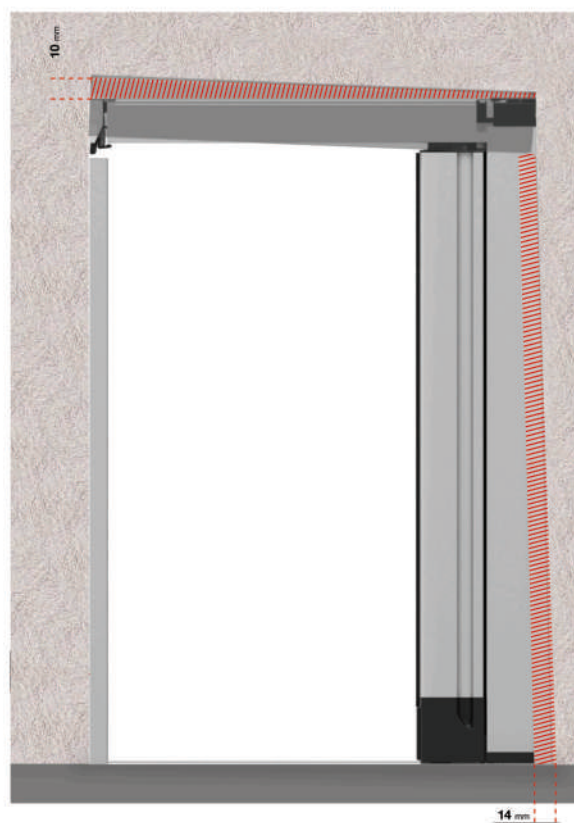

1 ANTA	LUNGHEZZA	ALTEZZA	2 ANTE	LUNGHEZZA	ALTEZZA
min.	-	1400	min.	-	1400
max	2000	2800	max	4000	2800

GRIGLIA

**MISURE
GARANTITE** | mm

L'altezza della zanzariera deve essere maggiore della larghezza della zanzariera almeno di **30 cm**.

VISTE IN SEZIONE

VANO IRREGOLARE
IN LARGHEZZA

VANO IRREGOLARE
IN ALTEZZA

VERSIONE 1 ANTA
SEZIONE VERTICALE

VERSIONE 2 ANTE
SEZIONE VERTICALE