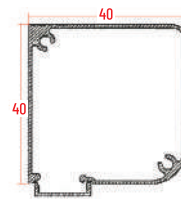

CASSONETTO 40