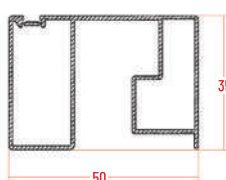

Profili

GUIDA TIPO LEGNO 2

GUIDA TIPO LEGNO 3