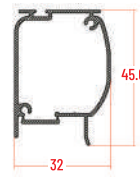

CASSONETTO GIADA EVO 32