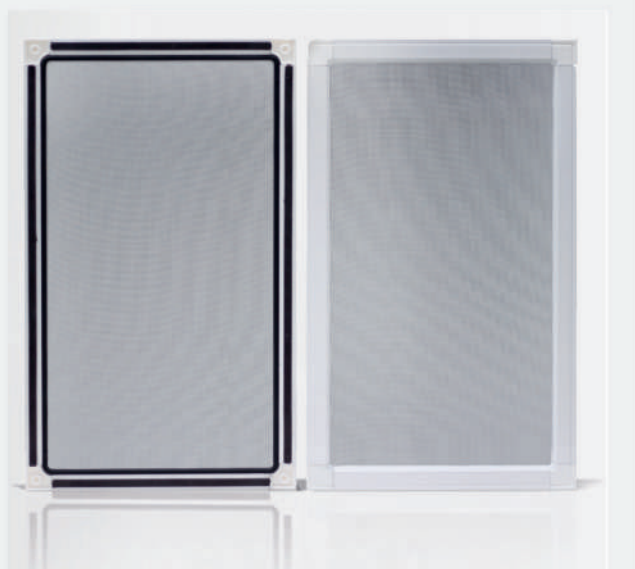

Profili

TELAIO 2 VIE SCORREVOLE

ANTA SCORREVOLE

OPTIONAL

RETI IN ALLUMINIO

RETI IN ACCIAIO

RETE PET SCREEN

CARATTERISTICHE TECNICHE

Zanzariere a pannello fisso ideali per finestre fornite di serie con rete in fibra di vetro.
È possibile realizzare le zanzariere fisse anche con sagome ad angolazione variabile, ad arco oppure ad oblò.