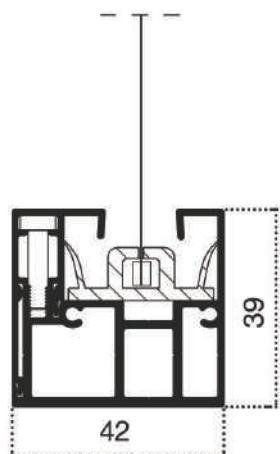

GUIDA ZIP STANDARD