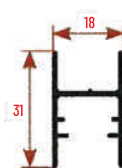

Misura Luce

la zanzariera verrà fornita 2 mm in meno della misura luce

da specificare in fase di ordine

Profili

PROFILO GUIDA SUPERIORE

PROFILO DORSO/CHIUSURA

PROFILO MANIGLIA

PROFILO GUIDA A TERRA