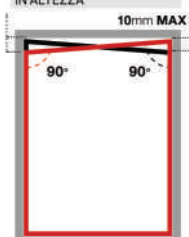

VANO IRREGOLARE
IN ALTEZZA