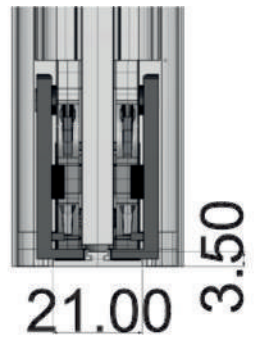

Profili

	LUNGHEZZA	ALTEZZA
max	1400	2500

GRIGLIA

MISURE GARANTITE | mm

DETTAGLI

1 ANTA

2 ANTE

REVERSIBILE