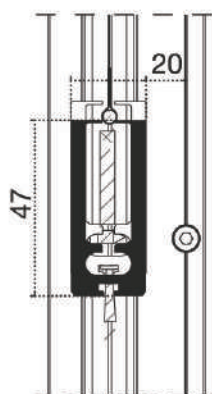

GUIDA INCASSO

Per una facile installazione le guide saranno fornite in due pezzi

GUIDA ZIP STANDARD