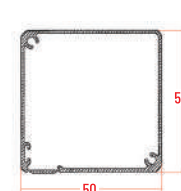

MANIGLIA

TUBO DA 22

CASSETTO TIPO LEGNO

TIPO LEGNO 2/3	LUNGHEZZA	ALTEZZA
min.	450	-
max	1600	2500

GRIGLIA

**MISURE
GARANTITE** | mm

Larghezza minima per freno molla 500 mm.

RETE BICOLORE