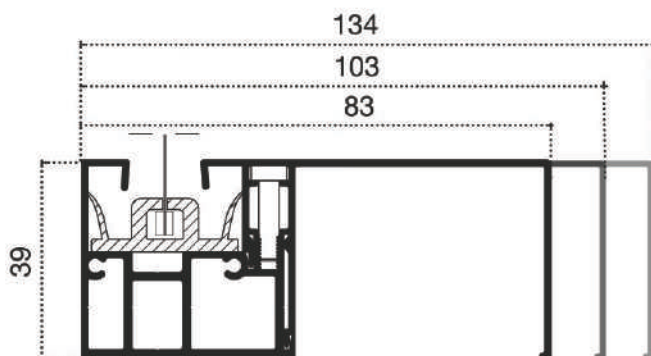

CASSONETTO QUADRATO

GUIDA INCASSO

Per una facile installazione le guide saranno fornite in due pezzi

GUIDA ZIP STANDARD

GRANDI DIMENSIONI

TONDA 80 - 100 | mm

CASSONETTO STONDATO CON CLIPS DI FISSAGGIO A SOFFITTO