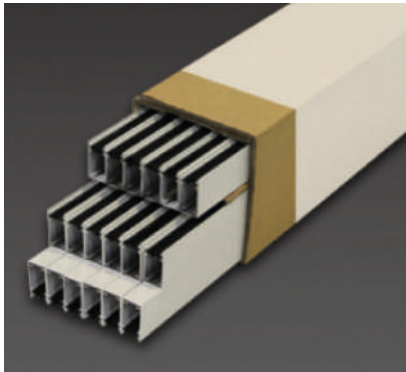

GUIDA ALTA 22x40 mm x 6 m
CON SPAZZOLINO INSERITO