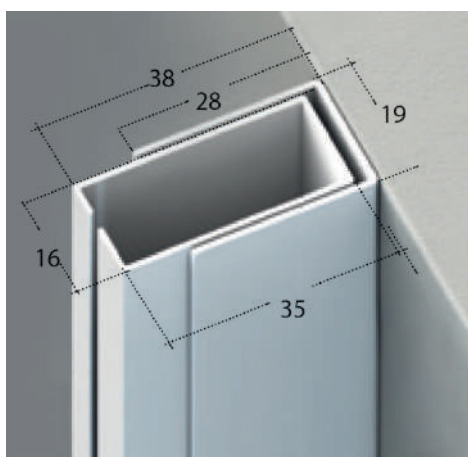

SGUIDA TELESCOPICA