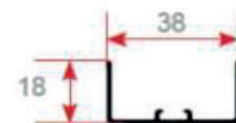

TUBO DA 23 MM

PROFILO TELESCOPICO

CHIUSURA

1 ANTA	LUNGHEZZA	ALTEZZA	2 ANTE	LUNGHEZZA	ALTEZZA
min.	-	1400	min.	-	1400
max	1600	2500	max	3200	2500

GRIGLIA

MISURE GARANTITE | mm

Per poter realizzare la zanzariera ad un'anta, la larghezza deve essere inferiore dell'altezza per un valore di **20 cm**.