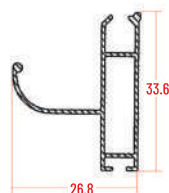

MANIGLIA

DISTANZIALE DA 35 ECLISSE

Misura Finita

la zanzariera verrà fornita con le stesse misure ordinate

Misura Luce

MOLLA VERTICALE E CATENA
la zanzariera verrà fornita +7 cm in larghezza e + 5 cm in altezza