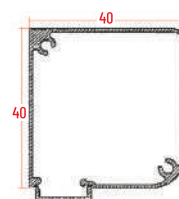

Profili

	LUNGHEZZA	ALTEZZA
max	1400	2500

GRIGLIA

MISURE GARANTITE | mm

DETTAGLI

1 ANTA

2 ANTE

REVERSIBILE

Profili

CASSONETTO 50

CASSONETTO 40

MANIGLIA CRICCHETTO

MANIGLIA

GUIDA

TUBO DA 22 MM

50 MM	LUNGHEZZA	ALTEZZA	40 MM	LUNGHEZZA	ALTEZZA
min.	450	-	min.	450	-
max	2000	2500	max	1600	1500