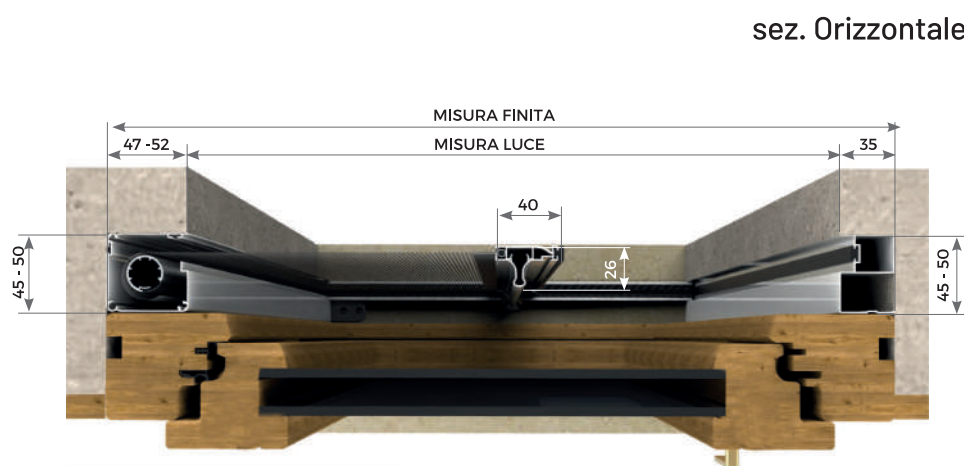

sez. Verticale

sez. Orizzontale

Incassata 45 per tapparelle

OPTIONAL

RETE BICOLORE

FRENO A MOLLA

CARATTERISTICHE TECNICHE

Zanzariera incorporata in un distanziale da 120 mm a scomparsa facile e veloce da montare grazie alle molle in acciaio premontate sugli infissi.