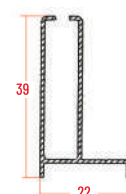

Profili

MANIGLIA CATENA

TUBO DA 22

GUIDA ECLISSE

MANIGLIONE PER LATERALE

CASSONETTO ECLISSE

GUIDA

DISTANZIALE DA 35 ECLISSE