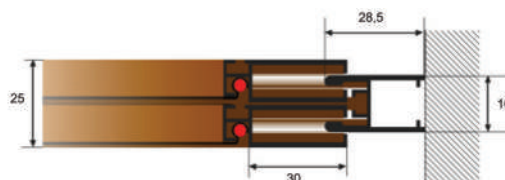

Profili

OPTIONAL

RETI IN ALLUMINIO

RETI IN ACCIAIO

RETE PET SCREEN

CARATTERISTICHE TECNICHE

Le zanzariere saliscendi sono ideali per finestre, di minimo ingombro sono fornite di serie con rete in fibra.

Misura Finita