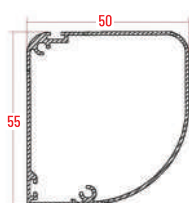

Profili

CASSONETTO 50