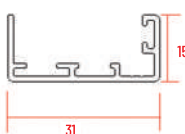

L40	LUNGHEZZA	ALTEZZA	L50	LUNGHEZZA	ALTEZZA
min.	-	1500	min.	-	1500
max	1400	2600	max	1600	2600

GRIGLIA

**MISURE
GARANTITE** | mm

COLORI ACCESSORI DISPONIBILI CON TESTATA FISSA

COLORI ACCESSORI DISPONIBILI CON TESTATA FISSA