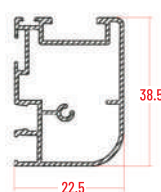

Profili

ANTA BATTENTE