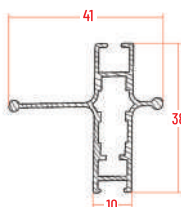

MANIGLIONE PER LATERALE