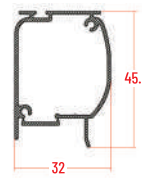

CASSONETTO GIADA EVO 42

CASSONETTO GIADA 32

MANIGLIA GIADA

GUIDA ALTA

TUBO DA 19

TUBO DA 24

32 MM	LUNGHEZZA	ALTEZZA	42 MM	LUNGHEZZA	ALTEZZA
min.	450	-	min.	450	-
max	1500	1500	max	2000	2500

GRIGLIA