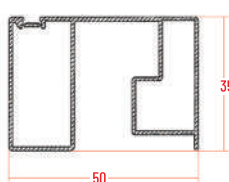

Profili

GUIDA TIPO LEGNO 2