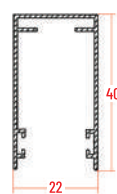

GIADA EVO

L32/42 LATERALE

CARATTERISTICHE TECNICHE

Zanzariera ad avvolgimento laterale a molla e chiusura magnetica con rete senza bottoncini e guide con spazzolino, ideale per portefinestre, disponibile con cassonetto da 32 mm e 42 mm con rete in fibra di colore grigio.

Possibilità di realizzazione anche con tessuti oscuranti o filtranti. A richiesta è possibile avere anche la versione con cuffie per fuori squadra solo per cassonetto da 42 mm.

Misura Finita

la zanzariera verrà fornita con le stesse misure ordinate

Misura Luce

la zanzariera verrà fornita 2 mm in meno della misura luce

da specificare in fase di ordine

Tabella Colori

STANDARD

RAFFAELLO TDM

PARTICOLARI

NATURAL

DECORAL

Profili

GUIDA ALTA