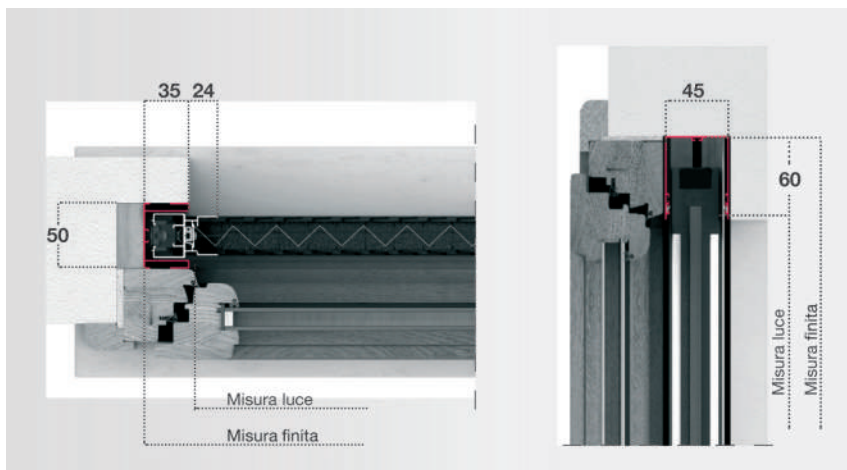

PROFILI

INCASSATA 47-75

Incassata 47-75 è una guida avvolgibile da abbinare ai modelli di zanzariere per porte - finestre **Plissé ,Azzurra., Azzurra XXL, Incassata 45 Laterale e Verticale**. Il profilo da 75 viene abbinato di solito a finestre e porta finestre con avvolgibile. Il kit da 47 di solito è abbinato a sistemi tipo persiane o frangisole.

ZANZARIERA
PLISSÉ

ZANZARIERA
AZZURRA
XXL

ZANZARIERA
AZZURRA

ZANZARIERA
INCASSATA
45 LATERALE

ZANZARIERA
INCASSATA
45 VERTICALE

MANIGLIA A PENDOLO

PLISSETTATE

MINI PLISSÉ