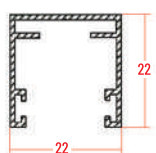

GUIDA BASSA