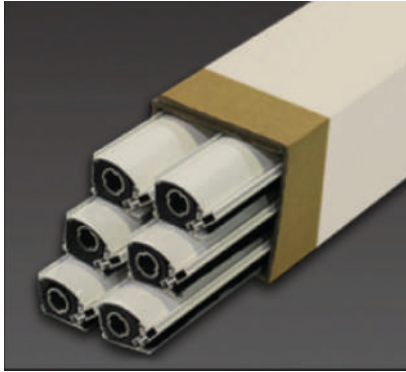

CASSONETTO 32x6 mm
RETE H 160 mm