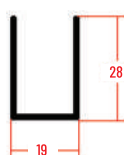

Profili

CASSONETTO 50

MANIGLIA

GUIDA REGOLABILE AD INCASSO

COMPENSATORE GUIDA REGOLABILE

MANIGLIA A CATENA

TUBO DA 22 MM

1 ANTA	LUNGHEZZA	ALTEZZA
min.	420	-
max	2000	2500