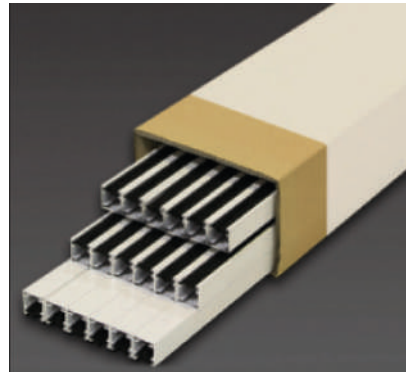

GUIDA ALTA 22x22 mm x 6 m
CON SPAZZOLINO INSERITO