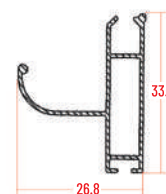

Profili

CASSONETTO 50

MANIGLIA

GUIDA REGOLABILE AD INCASSO

COMPENSATORE GUIDA REGOLABILE

MANIGLIA A CATENA

TUBO DA 22 MM

1 ANTA	LUNGHEZZA	ALTEZZA
min.	420	-
max	2000	2500