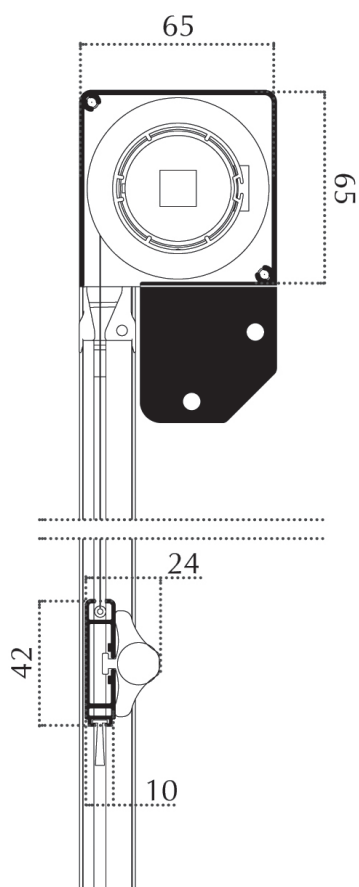

MOTO 65

Zanzariera oscurante filtrante avvolgibile verticale per finestra e porta, movimento motorizzato o con comando ad argano. Il cassonetto avvolgitore ha un ingombro max di 65 mm. N.B. Il prodotto ha come particolarità la possibile formazione di piccole grinze in corrispondenza della saldatura fra cerniera (zip) e i vari tessuti/reti, nonché possibili fuori squadra, che devono considerarsi caratteristiche e non difetti dello stesso.

Misura Finita

la zanzariera verrà fornita con le stesse misure ordinate

Tabella Colori

STANDARD

PROFILI