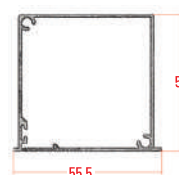

CASSONETTO ECLISSE