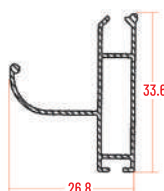

TUBO DA 23 MM

PROFILO TELESCOPICO

CHIUSURA

1 ANTA	LUNGHEZZA	ALTEZZA	2 ANTE	LUNGHEZZA	ALTEZZA
min.	-	1400	min.	-	1400
max	1600	2500	max	3200	2500

GRIGLIA

MISURE GARANTITE | mm

Per poter realizzare la zanzariera ad un'anta, la larghezza deve essere inferiore dell'altezza per un valore di **20 cm**.

TUBO DA 22 MM

1 ANTA	LUNGHEZZA	ALTEZZA
min.	420	-
max	2000	2500

GRIGLIA

**MISURE
GARANTITE** | mm

DETTAGLI

**COLORI
ACCESSORI
DISPONIBILI
TESTATA CON
CUFFIA**

- BIANCO
- AVORIO
- MARRONE
- NERO

TESSUTI FILTRANTI