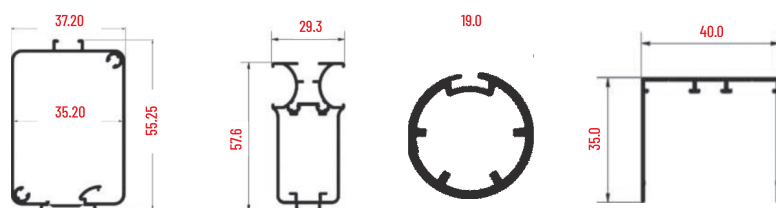

Profili

	LUNGHEZZA	ALTEZZA
max	1400	2500

GRIGLIA

MISURE GARANTITE | mm

DETTAGLI

1 ANTA

2 ANTE

REVERSIBILE