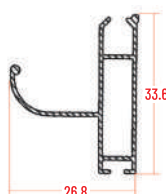

CARATTERISTICHE TECNICHE

Struttura zanzariera a molla verticale con telo Crystal trasparente, disponibile con cassonetto da 42 e 50 mm.

*Disponibile solo per cassonetto da 50

	LUNGHEZZA	ALTEZZA
min.	450	-
max	1400	1300

GRIGLIA

MISURE
GARANTITE | mm

ACCESSORI DISPONIBILI

Tabella Colori

STANDARD

RAFFAELLO TDM

PARTICOLARI

NATURAL

DECORAL

Profili

MANIGLIA