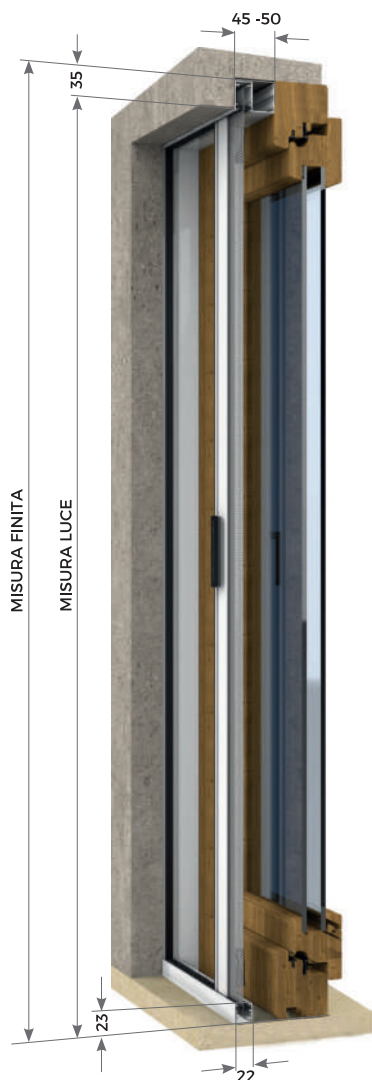

1 ANTA	LUNGHEZZA	ALTEZZA	2 ANTE	LUNGHEZZA	ALTEZZA
min.	-	1500	min.	-	1500
max	1400	2600	max	2800	2600

GRIGLIA

**MISURE
GARANTITE** | mm

sez. Verticale