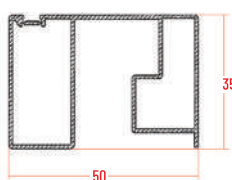

Profili

GUIDA TIPO LEGNO 2