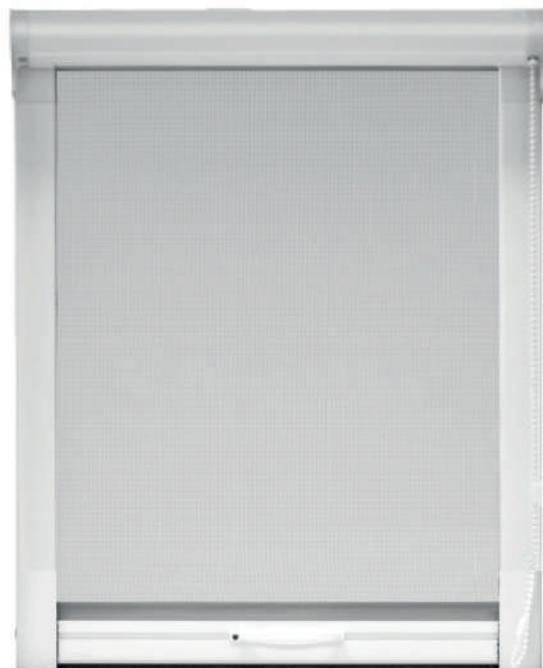

1 ANTA	LUNGHEZZA	ALTEZZA
min.	450	-
max	1800	2500

GRIGLIA

**MISURE
GARANTITE** | mm

COLORI ACCESSORI DISPONIBILI