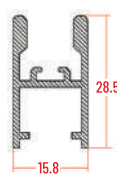

Profili

TELAIO 2 VIE SCORREVOLE