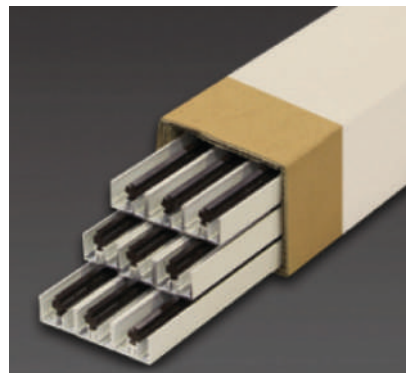

INCONTRO REGOLABILE
CON CALAMITA da 5 M