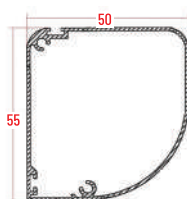

Profili

CASSONETTO 50