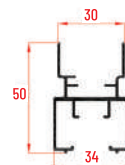

PROFILO DORSO A MURO