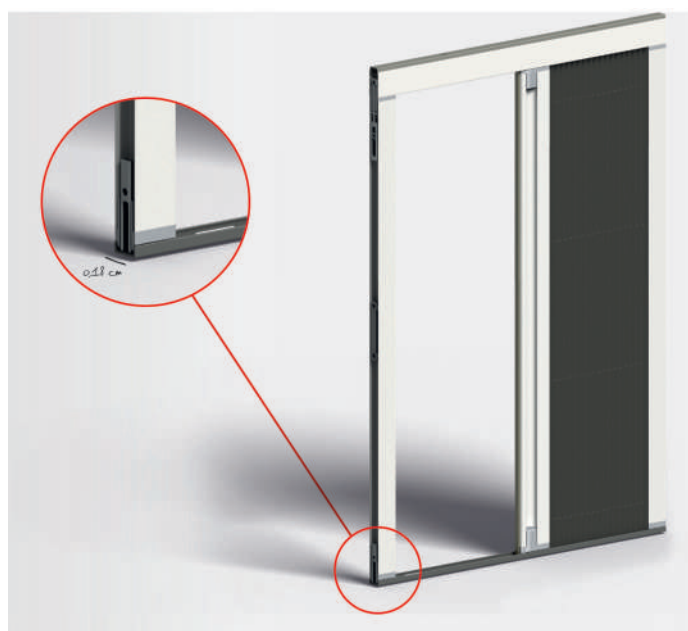

LUNGHEZZA	ALTEZZA
microplissè laterale	min.	-	600
	max	1400	2600
miniplissè reversibile	min.	-	600
	max	2400	2600

GRIGLIA

**MISURE
GARANTITE** | mm