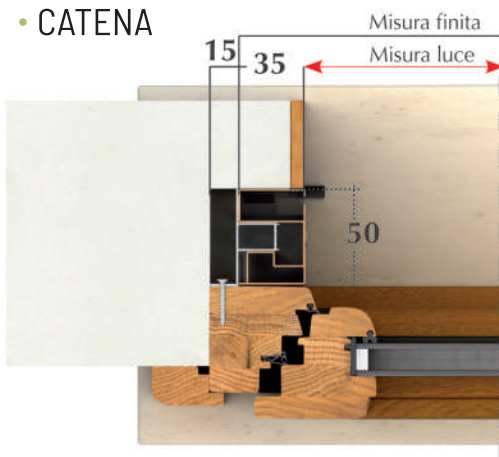

TIPO LEGNO

2/3 VERTICALE

TIPO LEGNO 2

TIPO LEGNO 3

SEZ VERTICALE

TIPO LEGNO 2

- MOLLA
- CATENA

TIPO LEGNO 3

- MOLLA
- CATENA

SEZ. VERTICALE

SEZIONE ORIZZONTALE

INCASSATA

45 VERTICALE

CARATTERISTICHE TECNICHE

Zanzariera ad incasso a scomparsa (con cassetto da 45 mm) facile e veloce da montare realizzabile con avvolgimento verticale a molla, con rete in fibra di colore grigio ideale per finestre. Soluzione perfetta per infissi di nuova installazione.