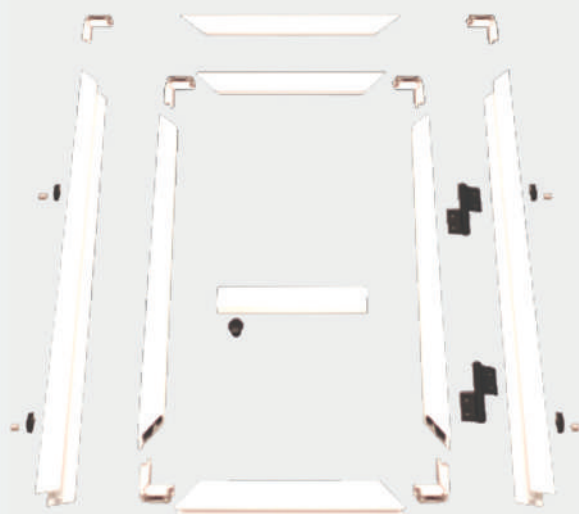

FISSA

CARATTERISTICHE TECNICHE

Le zanzariere a battente sono adatte per portefinestre di verande caratterizzate dall'assenza totale di impedimenti sul pavimento. Viene fornita di serie con rete in fibra di vetro, telaio a zeta e traverso a 90 cm da terra. È possibile realizzarla con diverse tipologie di aperture ad una anta, due ante, a tre e quattro ante. Come optional è possibile richiedere la rete in alluminio, la cerniera con molla di ritorno e un pannello di bachelite nella parte inferiore dell'anta.