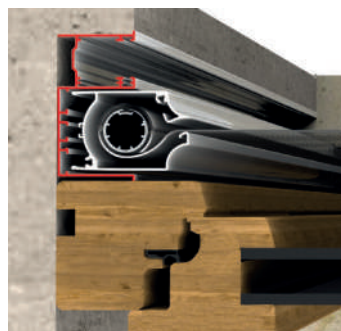

ZANZARIERA
AZZURRA
XXL