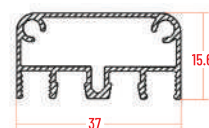

TRAVESSA BATTENTE