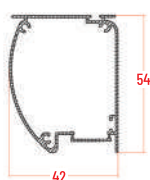

Profili

CASSONETTO GIADA EVO 42