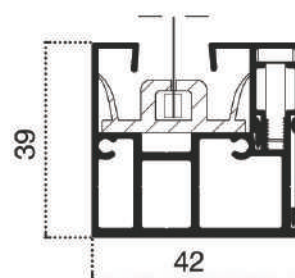

CASSONETTO QUADRATO

GUIDA INCASSO

Per una facile installazione le guide saranno fornite in due pezzi

GUIDA ZIP STANDARD

GRANDI DIMENSIONI

TONDA 80 - 100 | mm

CASSONETTO STONDATO CON CLIPS DI FISSAGGIO A SOFFITTO