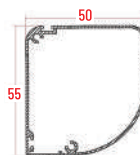

CASSONETTO 50