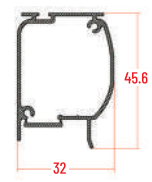

CASSONETTO GIADA EVO 32