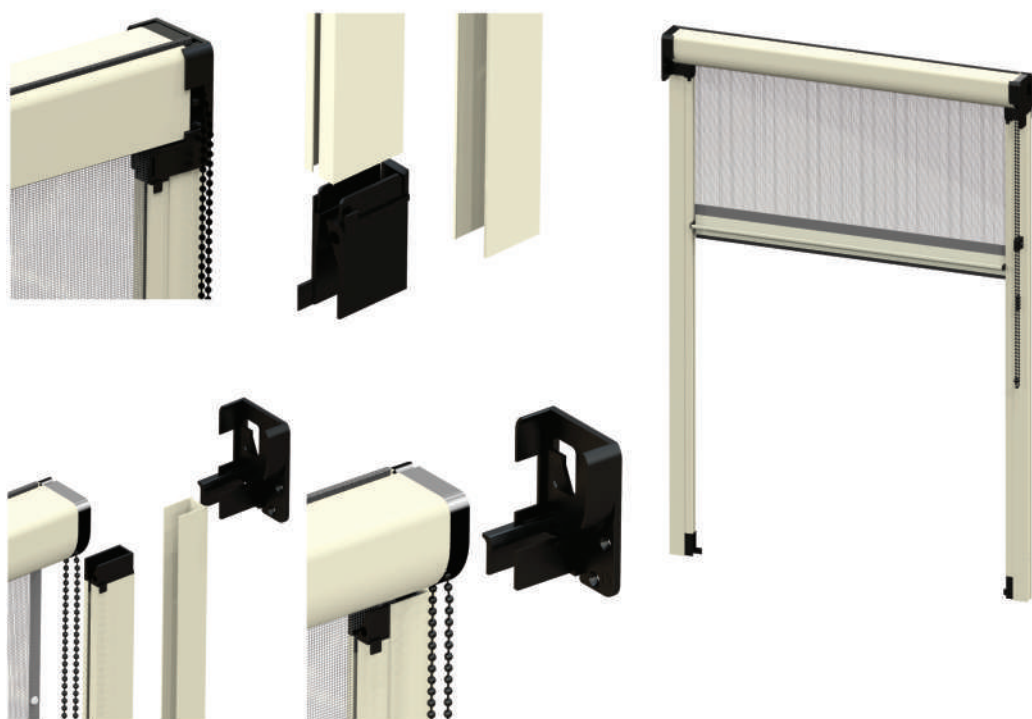

1 ANTA	LUNGHEZZA	ALTEZZA
min.	420	-
max	2000	2500

GRIGLIA

**MISURE
GARANTITE** | mm

COLORI ACCESSORI DISPONIBILI