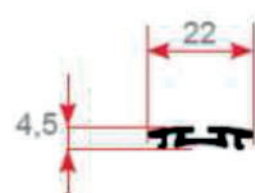

PORTA MAGNETE