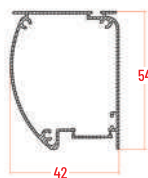

Profili

CASSONETTO GIADA EVO 42