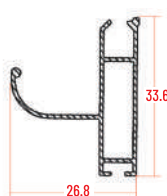

Profili

	LUNGHEZZA	ALTEZZA
max	1400	2500

GRIGLIA

MISURE GARANTITE | mm

DETTAGLI

1 ANTA

2 ANTE

REVERSIBILE

GUIDA

	LUNGHEZZA	ALTEZZA
min.	450	-
max	2000	2500

Larghezza minima per freno molla **500 mm.**

GRIGLIA

MISURE GARANTITE | mm

DETTAGLI

ACCESSORI DISPONIBILI

- BIANCO
- AVORIO
- MARRONE
- NERO