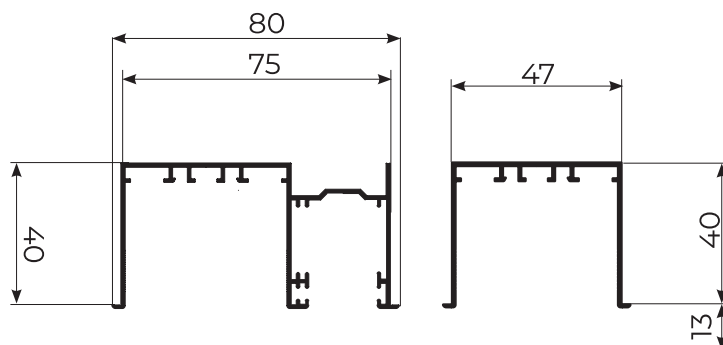

KIT INCASSO

47/75 MM

CARATTERISTICHE TECNICHE

Il kit ad incasso da 50 mm oppure da 75 mm è un profilo per le sole zanzariere Azzurra e Plissé che ne limitano l'ingombro visivo, in quanto le stesse vengono incassate per una profondità di 40 mm per lato. Il kit incasso da 50 mm viene di solito abbinato alle zanzariere con guide tipo legno, mentre il kit incasso da 75 mm viene di solito abbinato alle zanzariere con guida avvolgibile.

Misura Finita

la zanzariera verrà fornita con le stesse misure ordinate

Misura Luce

i kit verranno forniti su zanzariere plissé + 67 mm e su zanzariere azzurra + 60 mm

da specificare in fase di ordine

Tabella Colori

STANDARD

RAFFAELLO TDM

PARTICOLARI

NATURAL

DECORAL

INCASSO 50

L'incasso 50 predispone l'inserimento della zanzariera **Plissé**, **Azzurra** su porte - finestre. Viene abbinato di solito con zanzariere con guide tipo legno. Ha un ingombro di 50 mm.

PROFILI