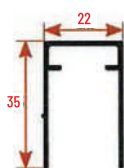

Misura Luce

la zanzariera verrà fornita 2 mm in meno della misura luce

da specificare in fase di ordine

Profili

PROFILO GUIDA SUPERIORE

PROFILO DORSO/CHIUSURA

PROFILO MANIGLIA

PROFILO GUIDA A TERRA