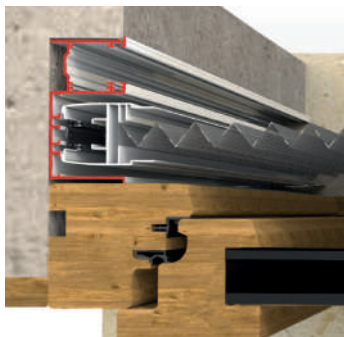

INCASSATA 47-75

Incassata 47-75 è una guida avvolgibile da abbinare ai modelli di zanzariere per porte - finestre **Plissé ,Azzurra., Azzurra XXL, Incassata 45 Laterale e Verticale**. Il profilo da 75 viene abbinato di solito a finestre e porta finestre con avvolgibile. Il kit da 47 di solito è abbinato a sistemi tipo persiane o frangisole.

ZANZARIERA
PLISSÉ