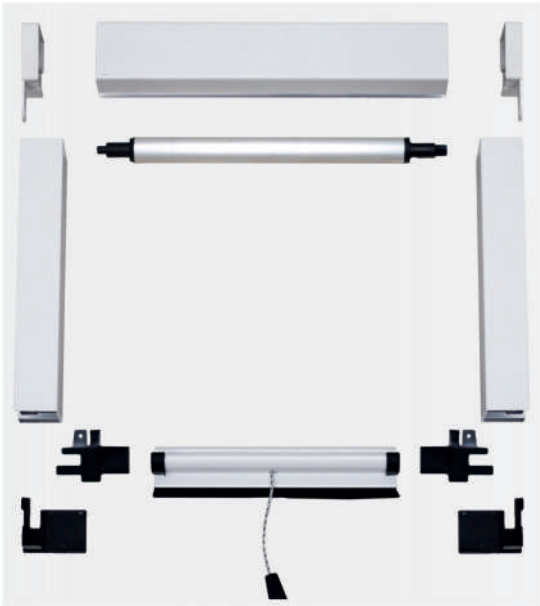

MANIGLIA

TUBO DA 22

CASSETTO TIPO LEGNO

TIPO LEGNO 2/3	LUNGHEZZA	ALTEZZA
min.	450	-
max	1600	2500

GRIGLIA

**MISURE
GARANTITE** | mm

Larghezza minima per freno molla 500 mm.

RETE BICOLORE