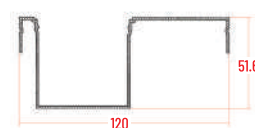

MANIGLIA

DISTANZIALE DA 35 ECLISSE

Misura Finita

la zanzariera verrà fornita con le stesse misure ordinate

Misura Luce

MOLLA VERTICALE E CATENA
la zanzariera verrà fornita +7 cm in larghezza e + 5 cm in altezza