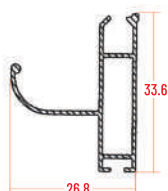

TIPO LEGNO

2/3 MOLLA VERTICALE

CARATTERISTICHE TECNICHE

Zanzariera ad incasso ed a scomparsa facile e veloce da montare grazie agli appositi attacchi in alluminio che regolano anche l'eventuale fuori squadra, realizzabile con avvolgimento verticale a molla o a molla con cricchetto, con rete in fibra di colore grigio saldata con bottoncini laterali, ideale per finestre. Soluzione perfetta per infissi di nuova installazione. La **VERSIONE 3** è ideale per infissi in legno in quanto è possibile rivestire con un listello dello stesso legno dell' infisso il gradino delle guide, nascondendo al minimo il profilo in alluminio.

Misura Finita

la zanzariera verrà fornita con le stesse misure ordinate

Misura Luce

la zanzariera verrà realizzata + 7 cm in larghezza + 5 cm in altezza

da specificare in fase di ordine

Tabella Colori

STANDARD

RAFFAELLO TDM

PARTICOLARI

NATURAL

DECORAL

Profili

MANIGLIA