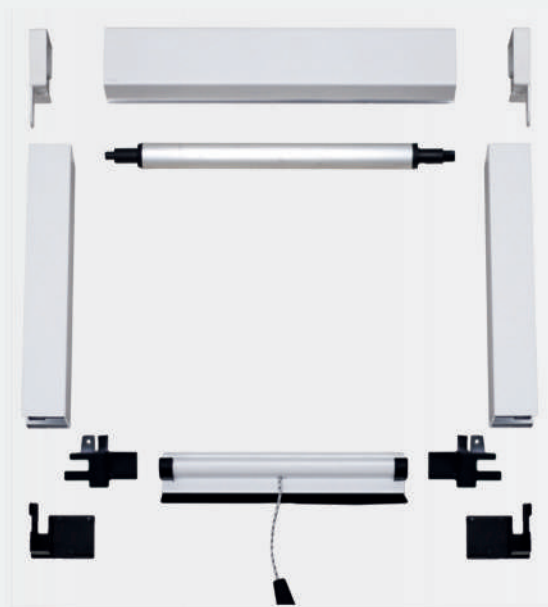

TIPO LEGNO

2/3 MOLLA VERTICALE

CARATTERISTICHE TECNICHE