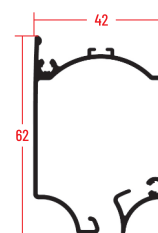

Profili

	LUNGHEZZA	ALTEZZA
max	1400	2500

GRIGLIA

MISURE GARANTITE | mm

DETTAGLI

1 ANTA

2 ANTE

REVERSIBILE

PROFILO SCORREVOLE

PROFILO COMPENSATORE

GUIDA SUPERIORE

1 ANTA	LUNGHEZZA	ALTEZZA	2 ANTE	LUNGHEZZA	ALTEZZA
min.	-	1400	min.	-	1400
max	2000	2800	max	4000	2800

GRIGLIA

**MISURE
GARANTITE** | mm

L'altezza della zanzariera deve essere maggiore della larghezza della zanzariera almeno di **30 cm**.