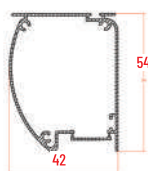

Profili

CASSONETTO GIADA EVO 42

GUIDA ALTA

MANIGLIA GIADA

TUBO DA 24