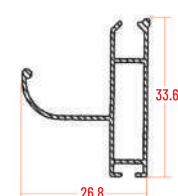

Profili

	LUNGHEZZA	ALTEZZA
max	1400	2500

GRIGLIA

MISURE GARANTITE | mm

DETTAGLI

1 ANTA

2 ANTE

REVERSIBILE

Profili

CASSONETTO 50

MANIGLIA A CATENA

GUIDA

MANIGLIA

TUBO DA 22 MM

	LUNGHEZZA	ALTEZZA
min.	420	-
max	2000	2500

GRIGLIA