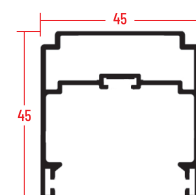

Profili

	LUNGHEZZA	ALTEZZA
max	1400	2500

GRIGLIA

MISURE GARANTITE | mm

DETTAGLI

1 ANTA

2 ANTE

REVERSIBILE

PROFILO SCORREVOLE

PROFILO COMPENSATORE

GUIDA SUPERIORE

1 ANTA	LUNGHEZZA	ALTEZZA	2 ANTE	LUNGHEZZA	ALTEZZA
min.	-	1400	min.	-	1400
max	2000	2800	max	4000	2800

GRIGLIA

**MISURE
GARANTITE** | mm

L'altezza della zanzariera deve essere maggiore della larghezza della zanzariera almeno di **30 cm**.