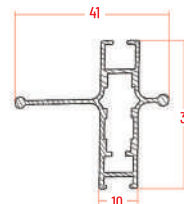

MANIGLIONE PER LATERALE