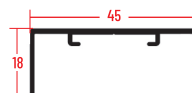

CARATTERISTICHE TECNICHE

Zanzariera ad avvolgimento laterale senza guida a pavimento, ideale per portefinestre; è dotata di presa ergonomica lungo tutto il profilo della barra maniglia, che ne rende comodo e facile l'azionamento, sia dall'interno che dall'esterno. L'apertura e chiusura dell'anta, pur essendo dotata di molla, risulta molto controllata, senza causare avvolgimenti improvvisi e veloci: questa caratteristica rende il prodotto ideale per i vani di frequente passaggio.

Misura Finita

la zanzariera verrà fornita con le stesse misure ordinate

Misura Luce

la zanzariera verrà fornita 2 mm in meno della misura luce

da specificare in fase di ordine

Tabella Colori

STANDARD

RAFFAELLO TDM

PARTICOLARI

NATURAL

DECORAL

Profili

TUBO DA 23

CHIUSURA

CASSONETTO

PROFILO SCORREVOLE

PROFILO COMPENSATORE

GUIDA SUPERIORE