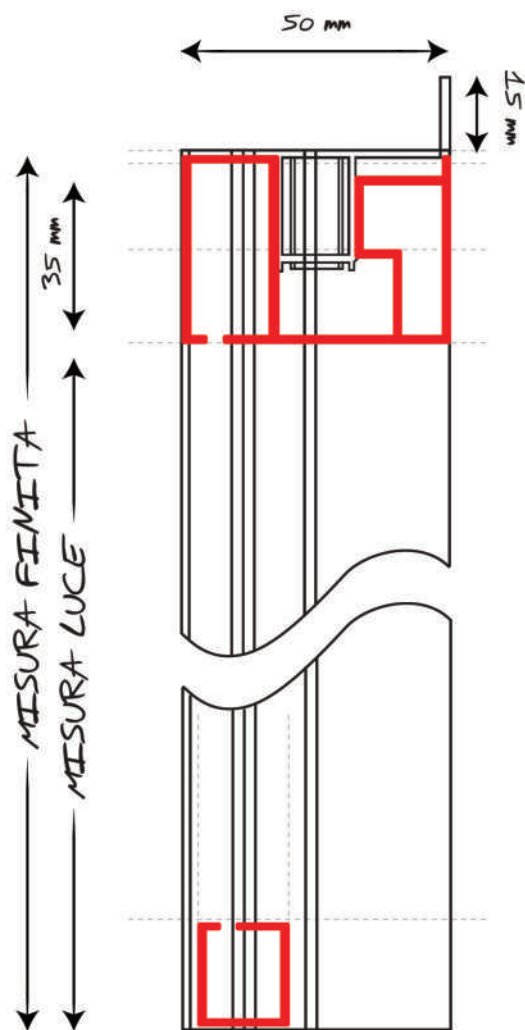

SEZIONE ORIZZONTALE