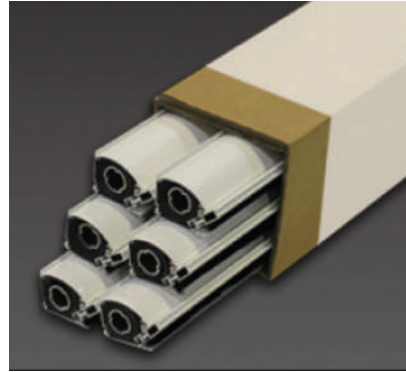

CASSONETTO 42x6 mm
RETE H 170 mm / 260 mm