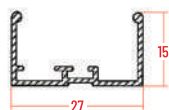

MANIGLIA CRICCHETTO

GUIDA ALTA

MANIGLIA A SCATTO

GUIDA BASSA

INCONTRO GIADA

INCONTRO PER BAIONETTA

BAIONETTA

CASSONETTO 32x6 mm
RETE H 160 mm