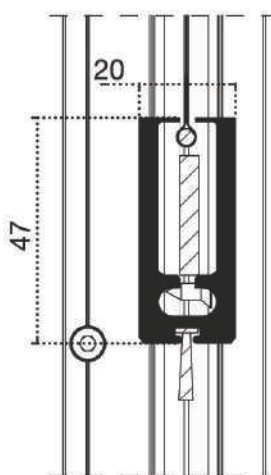

BARRAMANIGLIA