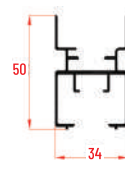

DECORAL

NOCE 102/R RAGG. CILIEGIO FIAMMA REGG. C317R DOUGLAS RAGG. D335R PINO CHIARO RAGG. P318R CASTANO RAGG. C378R RENOLIT CHIARO RENOLIT SCURO

Profili

PROFILO COMPENSATORE

PROFILO SCORREVOLE

INCONTRO PLISSE'