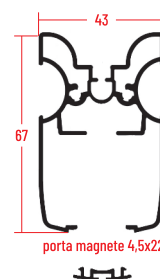

Profili

	LUNGHEZZA	ALTEZZA
max	1400	2500

GRIGLIA

MISURE GARANTITE | mm

DETTAGLI

1 ANTA

2 ANTE

REVERSIBILE

PROFILO SCORREVOLE

PROFILO COMPENSATORE

GUIDA SUPERIORE

1 ANTA	LUNGHEZZA	ALTEZZA	2 ANTE	LUNGHEZZA	ALTEZZA
min.	-	1400	min.	-	1400
max	2000	2800	max	4000	2800

GRIGLIA

**MISURE
GARANTITE** | mm

L'altezza della zanzariera deve essere maggiore della larghezza della zanzariera almeno di **30 cm**.