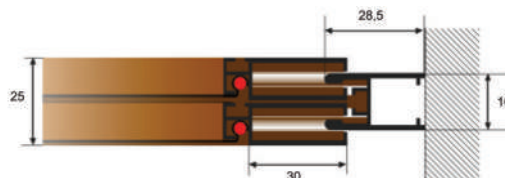

Profili

TELAIO 2 VIE SCORREVOLE

ANTA SCORREVOLE

OPTIONAL

RETI IN ALLUMINIO

RETI IN ACCIAIO

RETE PET SCREEN

CARATTERISTICHE TECNICHE