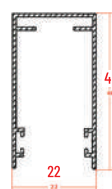

Profili

CASSONETTO GIADA EVO 42

GUIDA ALTA

MANIGLIA GIADA

TUBO DA 24