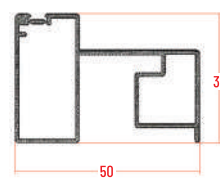

GUIDA TIPO LEGNO 3