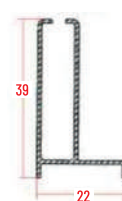

CARATTERISTICHE TECNICHE

Zanzariera ad avvolgimento verticale con comando a catena posta sul lato del cassonetto, con rete saldata con bottoncini laterali, ideale per finestre e portefinestre, disponibile solo con cassonetto da 50 mm con rete in fibra di colore grigio. Possibilità di realizzazione anche con tessuti oscuranti o fil-tranti. Inoltre per le porte finestre è possibile richiedere il comando della catena anche all'esterno per richiudere la zanzariera. Questa zanzariera è fornita con la nuova cuffia di serie che permette di compensare un eventuale fuori squadra.

Misura Finita

la zanzariera verrà fornita con le stesse misure ordinate

Misura Luce

la zanzariera verrà fornita 2 mm in meno della misura luce

da specificare in fase di ordine

Tabella Colori

STANDARD

RAFFAELLO TDM

PARTICOLARI

NATURAL

DECORAL

Profili

CASSONETTO 50

MANIGLIA A CATENA

GUIDA

MANIGLIA

TUBO DA 22 MM