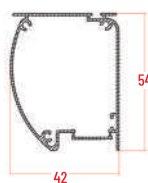

CASSONETTO GIADA EVO 42

MANIGLIA GIADA

GUIDA ALTA

TUBO 24

GIADA EVO 42 MM CON TESTATA AD ESPANZIONE	LUNGHEZZA	ALTEZZA
min.	450	-
max	1400	2500

GRIGLIA

MISURE GARANTITE | mm

COLORI ACCESSORI DISPONIBILI