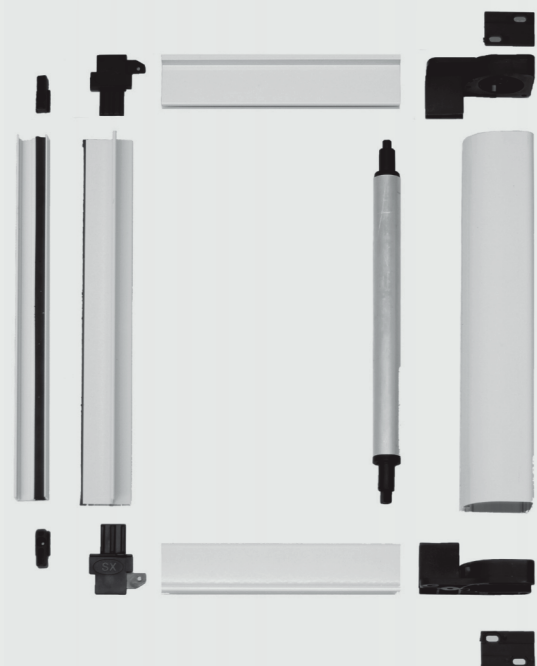

EVOLUTION

L40/50 LATERALE

CARATTERISTICHE TECNICHE

Zanzariera ad avvolgimento laterale a molla e chiusura magnetica con rete saldata con bottoncini, ideale per portefinestre, disponibile con cassonetto da 40 mm e 50 mm con rete in fibra di colore grigio. Possibilità di realizzazione anche con tessuti oscuranti o filtranti.

A richiesta è possibile avere anche la versione con cuffie per fuori squadra solo per cassonetto da 50 mm.

Misura Finita

la zanzariera verrà fornita con le stesse misure ordinate

Misura Luce

la zanzariera verrà fornita 2 mm in meno della misura luce

da specificare in fase di ordine