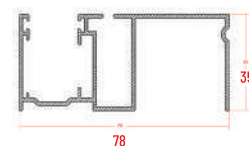

GUIDA AVVOLGIBILE	LUNGHEZZA	ALTEZZA
min.	450	-
max	1600	2500

GRIGLIA

MISURE
GARANTITE | mm

SEZIONI

RETE BICOLORE

STENCIL RONDINI

MANIGLIA CON CRICCHETTO

FRENO A MOLLA