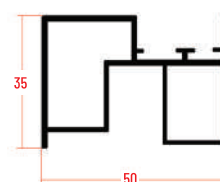

INCONTRO TIPO LEGNO