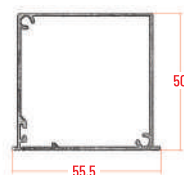

Profili

CASSONETTO ECLISSE