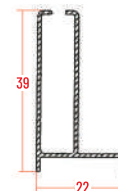

Profili

	LUNGHEZZA	ALTEZZA
max	1400	2500

GRIGLIA

MISURE GARANTITE | mm

DETTAGLI

1 ANTA

2 ANTE

REVERSIBILE

Profili

CASSONETTO 50

CASSONETTO 40

MANIGLIA CRICCHETTO

MANIGLIA

GUIDA

TUBO DA 22 MM

50 MM	LUNGHEZZA	ALTEZZA	40 MM	LUNGHEZZA	ALTEZZA
min.	450	-	min.	450	-
max	2000	2500	max	1600	1500