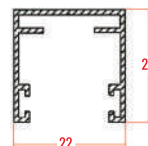

TUBO DA 19

TUBO DA 24

32 MM	LUNGHEZZA	ALTEZZA	42 MM	LUNGHEZZA	ALTEZZA
min.	-	1500	min.	-	1500
max	1400	2600	max	1600	2600

GRIGLIA

**MISURE
GARANTITE** | mm

DETTAGLI

COLORI ACCESSORI DISPONIBILI

- BIANCO
- AVORIO
- MARRONE
- NERO