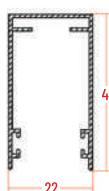

CASSONETTO GIADA EVO 42

CASSONETTO GIADA 32

MANIGLIA GIADA

GUIDA ALTA

TUBO DA 19

TUBO DA 24

32 MM	LUNGHEZZA	ALTEZZA	42 MM	LUNGHEZZA	ALTEZZA
min.	450	-	min.	450	-
max	1500	1500	max	2000	2500

GRIGLIA