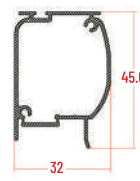

CASSONETTO GIADA EVO 32