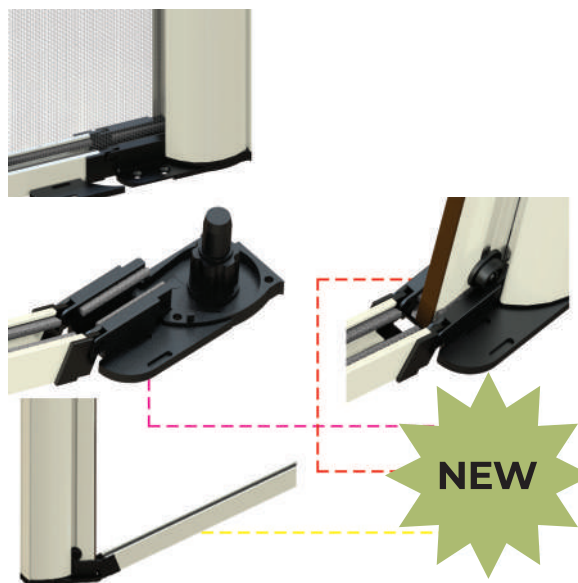

TUBO DA 19

TUBO DA 24

32 MM	LUNGHEZZA	ALTEZZA	42 MM	LUNGHEZZA	ALTEZZA
min.	-	1500	min.	-	1500
max	1400	2600	max	1600	2600

GRIGLIA

**MISURE
GARANTITE** | mm

DETTAGLI

COLORI ACCESSORI DISPONIBILI

- BIANCO
- AVORIO
- MARRONE
- NERO