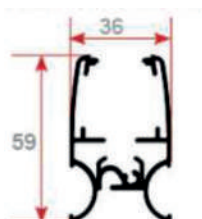

Profili

	LUNGHEZZA	ALTEZZA
max	1400	2500

GRIGLIA

MISURE GARANTITE | mm

DETTAGLI

1 ANTA

2 ANTE

REVERSIBILE

TUBO DA 23 MM

PROFILO TELESCOPICO

CHIUSURA

1 ANTA	LUNGHEZZA	ALTEZZA	2 ANTE	LUNGHEZZA	ALTEZZA
min.	-	1400	min.	-	1400
max	1600	2500	max	3200	2500

GRIGLIA

MISURE GARANTITE | mm

Per poter realizzare la zanzariera ad un'anta, la larghezza deve essere inferiore dell'altezza per un valore di **20 cm**.