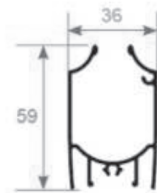

CASSONETTO