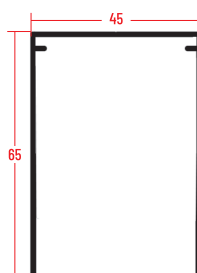

Profili

	LUNGHEZZA	ALTEZZA
max	1400	2500

GRIGLIA

MISURE GARANTITE | mm

DETTAGLI

1 ANTA

2 ANTE

REVERSIBILE

PROFILO SCORREVOLE

PROFILO COMPENSATORE

GUIDA SUPERIORE

1 ANTA	LUNGHEZZA	ALTEZZA	2 ANTE	LUNGHEZZA	ALTEZZA
min.	-	1400	min.	-	1400
max	2000	2800	max	4000	2800

GRIGLIA

**MISURE
GARANTITE** | mm

L'altezza della zanzariera deve essere maggiore della larghezza della zanzariera almeno di **30 cm**.