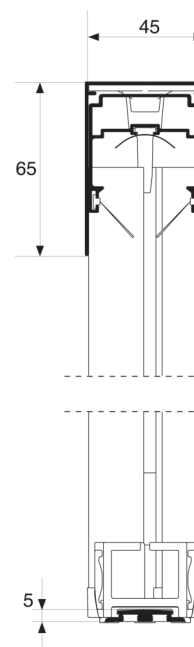

Profili

	LUNGHEZZA	ALTEZZA
max	1400	2500

GRIGLIA

MISURE GARANTITE | mm

DETTAGLI

1 ANTA

2 ANTE

REVERSIBILE

VISTE IN SEZIONE

VANO IRREGOLARE
IN LARGHEZZA

VANO IRREGOLARE
IN ALTEZZA

VERSIONE 1 ANTA
SEZIONE VERTICALE

VERSIONE 2 ANTE
SEZIONE VERTICALE

BOTTONI

EVOLUTION M40/50 VERTICALE

EVOLUTION M50 CUFFIA VERTICALE