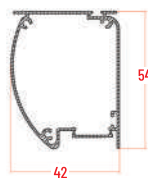

Profili

CASSONETTO GIADA EVO 42

MANIGLIA GIADA

GUIDA ALTA

TUBO 24

24

1 ANTA	LUNGHEZZA	ALTEZZA
min.	450	-
max	1800	2500

GRIGLIA