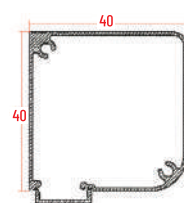

CASSONETTO 40