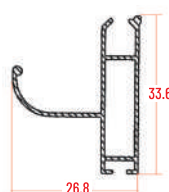

DECORAL

Profili

CASSONETTO ECLISSE

MANIGLIA A CATENA

MANIGLIA CRICCHETTO

MANIGLIA

TUBO DA 22

GUIDA AVVOLGIBILE