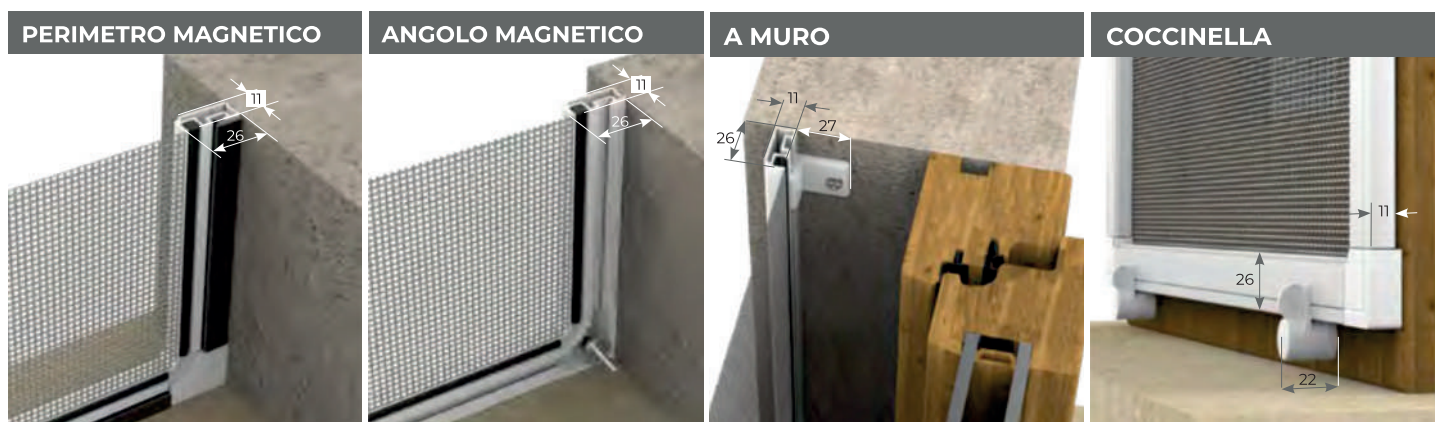

VERSIONE FISSA	LUNGHEZZA	ALTEZZA
min.	1000	1000
max	1400	1400
max con traverso	1400	2200

GRIGLIA

MISURE
GARANTITE | mm

OPTIONAL

TIPO DI ATTACCO

Profilo magnetico
standard o maggiorato