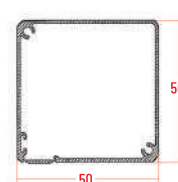

CASSETTO TIPO LEGNO