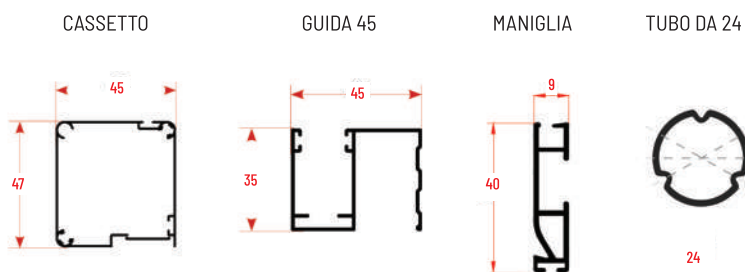

INCASSATA

45 VERTICALE

CARATTERISTICHE TECNICHE

Zanzariera ad incasso a scomparsa (con cassetto da 45 mm) facile e veloce da montare realizzabile con avvolgimento verticale a molla, con rete in fibra di colore grigio ideale per finestre. Soluzione perfetta per infissi di nuova installazione.

Misura Finita

la zanzariera verrà fornita con le stesse misure ordinate

Misura Luce

la zanzariera verrà realizzata +7 cm in larghezza +4.7 cm in altezza

da specificare in fase di ordine

Tabella Colori

STANDARD

RAFFAELLO TDM

Profili

PARTICOLARI

NATURAL

DECORAL