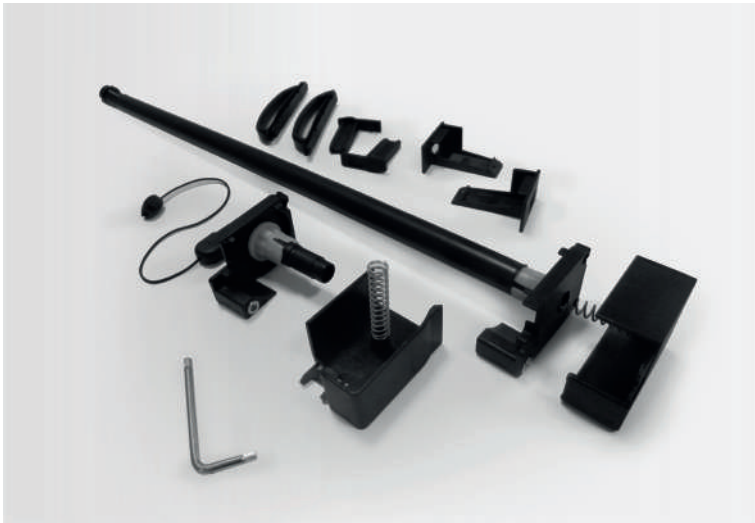

GIADA EVO 42 MM CON TESTATA AD ESPANZIONE	LUNGHEZZA	ALTEZZA
min.	450	-
max	1400	2500

GRIGLIA

MISURE GARANTITE | mm

COLORI ACCESSORI DISPONIBILI

NERO

LARGHEZZA MINIMA PER FRENO MOLLA 500 MM