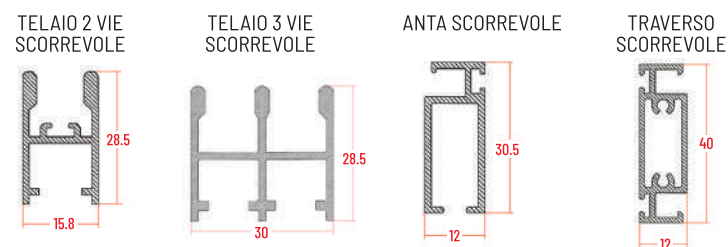

SCORREVOLE LATERALE

CARATTERISTICHE TECNICHE

Le zanzariere scorrevoli laterali sono ideali per finestre e portefinestre ad infisso scorrevole, di minimo ingombro sono fornite di serie con rete in fibra di vetro e per le porte finestre con traverso a 90 cm da terra, è possibile realizzarla anche a tre ante con unico telaio a tre vie.

Misura Finita

la zanzariera verrà fornita con le stesse misure ordinate

Misura Luce

la zanzariera verrà fornita 2 mm in meno della misura luce

da specificare in fase di ordine

V. LATERALE	LUNGHEZZA	ALTEZZA
min.	450	-
max 2 ante	1800	2500
max 3 ante.	2700	2500
max 4 ante	3600	2500

GRIGLIA
MISURE
GARANTITE
mm

Tabella Colori

STANDARD

RAL 1013 RAL 9010 RAL 8017 RAL 6005

RAL 3003 RAL 9005 OPACO BRONZO VERNICIATO ARGENTO

RAFFAELLO TDM

VERDE RAFFAELLO GRIGIO RAFFAELLO

TESTA DI MORO RAFFAELLO MARRONE RAFFAELLO

PARTICOLARI

NERO BU RAME VERDE BU RAME VERDE RAGGRINZATO

NATURAL

NOCE MEDIO OPACO NOCE SCURO OPACO CILIEGIO NATURAL

DECORAL

NOCE 102/R RAGG. CILIEGIO FIAMMA REGG. C317R DOUGLAS RAGG. D335R PINO CHIARO RAGG. P319R CASTANO RAGG. C378R RENOLIT CHIARO RENOLIT SCURO

Profili

OPTIONAL

RETI IN ALLUMINIO

RETI IN ACCIAIO

RETE PET SCREEN