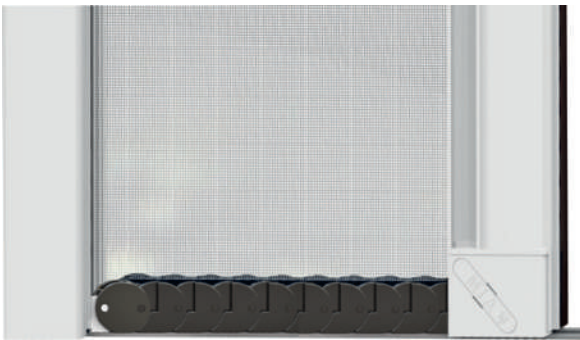

Profili

	LUNGHEZZA	ALTEZZA
max	1400	2500

GRIGLIA

MISURE GARANTITE | mm

DETTAGLI

1 ANTA

2 ANTE

REVERSIBILE