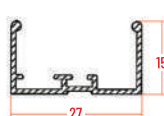

INCONTRO GIADA