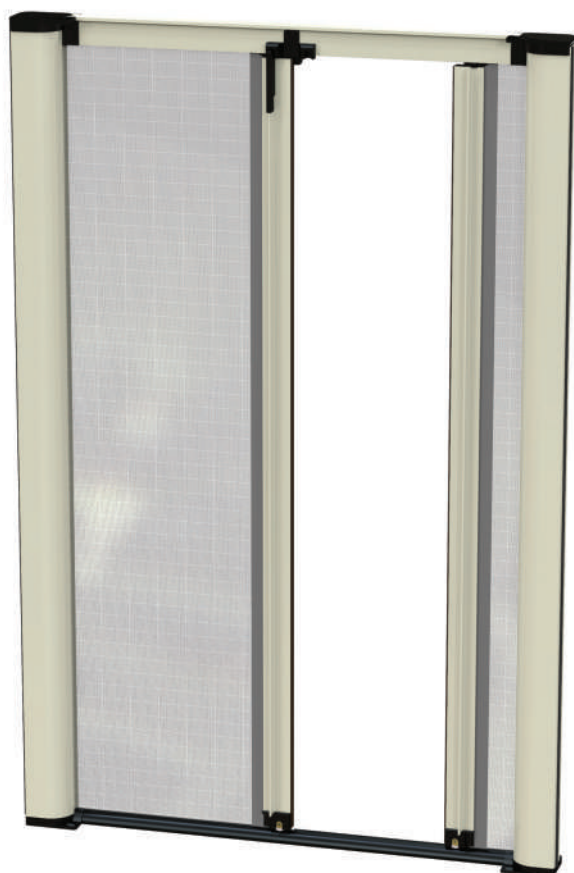

PARTICOLARI

NATURAL

DECORAL

Profili

1 ANTA	LUNGHEZZA	ALTEZZA	2 ANTE	LUNGHEZZA	ALTEZZA
min.	-	1500	min.	-	1500
max	1600	2600	max	3200	2600

GRIGLIA

**MISURE
GARANTITE** | mm

PARTICOLARI