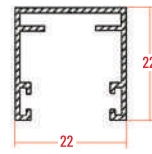

GUIDA BASSA