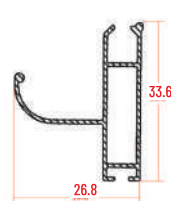

REGOLA R50

VERTICALE A MOLLA
GUIDE TELESCOPICHE

CARATTERISTICHE TECNICHE

Zanzariera ad avvolgimento verticale a molla con rete saldata con bottoncini laterali.

Di serie guide laterali regolabili e freno a molla.

Disponibile solo con cassonetto 50 Evolution.

Ideale per installazione con presenza di fuorisquadro.

Misura Finita

la zanzariera verrà fornita con le stesse misure ordinate

Tabella Colori

STANDARD

RAL 1013 RAL 9010 RAL 8017 RAL 6005 RAL 3003

BRONZO VERNICIATO ARGENTO OSSIDATO RAL 9006 OPACO RAL 6005 OPACO RAL 8017 OPACO

RAL 7001 RAL 9005 OPACO RAL 9010 OPACO

RAFFAELLO TDM

VERDE RAFFAELLO GRIGIO RAFFAELLO

TESTA DI MORO VERNICIATO MARRONE RAFFAELLO

PARTICOLARI

NERO BU RAME VERDE BU RAME VERDE RAGGRINZATO

NATURAL

NOCE MEDIO OPACO NOCE SCURO OPACO CILIEGIO NATURALE

DECORAL

NOCE 102/R RAGG. CILIEGIO FIAMMA RAGG. D335R DOUGLAS RAGG. D335R PINO CHIARO RAGG. F319R CASTANO RAGG. C378R RENOLIT CHIARO RENOLIT SCURO

Profili

CASSONETTO 50

MANIGLIA

GUIDA REGOLABILE AD INCASSO

COMPENSATORE GUIDA REGOLABILE

TUBO DA 24 MM