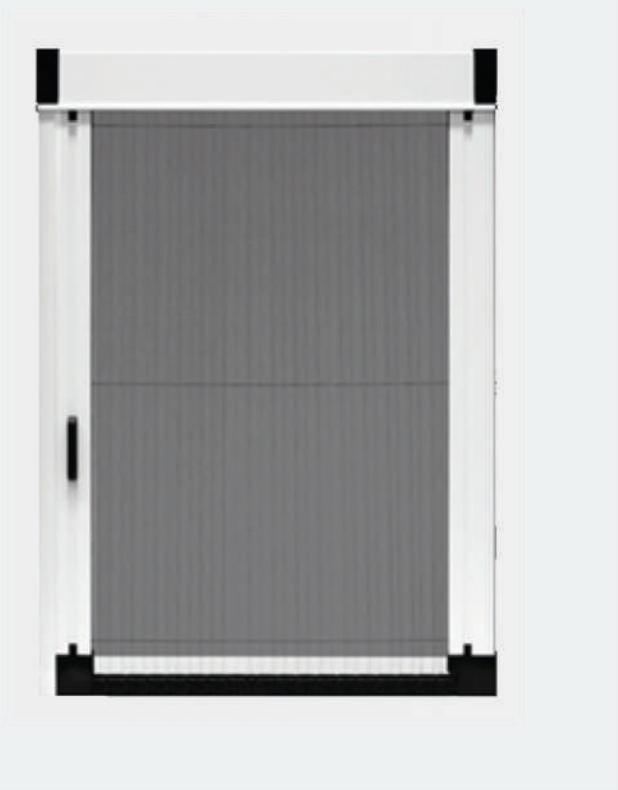

CARATTERISTICHE TECNICHE

Zanzariera a scorrimento laterale fornita di serie con rete plissettata di colore nero a richiesta di colore grigio. Ideale per porte finestre di frequente passaggio, grazie alla possibilità di arresto in qualsiasi punto ed alla guida a pavimento di pochi millimetri di altezza è adatta a portatori di handicap e persone anziane. È possibile inserirla in kit ad incasso da 50 mm e 78 mm che ne limitano l'ingombro.

Misura Finita

la zanzariera verrà fornita con le stesse misure ordinate

Misura Luce

la zanzariera verrà fornita 2 mm in meno della misura luce

da specificare in fase di ordine

Tabella Colori

STANDARD

RAL 1013 RAL 9010 RAL 8017 RAL 6005

RAL 3003 RAL 9005 OPACO BRONZO VERNICIATO ARGENTO

RAFFAELLO TDM

VERDE RAFFAELLO GRIGIO RAFFAELLO

TESTA DI MORO RAFFAELLO MARRONE RAFFAELLO

PARTICOLARI

NERO BU RAME VERDE BU RAME VERDE RAGGRINZATO

NATURAL

NOCE MEDIO OPACO NOCE SCURO OPACO CILIEGIO NATURAL

DECORAL

NOCE 102/R RAGG. CILIEGIO FIAMMA REGG. C317R DOUGLAS RAGG. D335R PINO CHIARO RAGG. P318R CASTANO RAGG. C378R RENOLIT CHIARO RENOLIT SCURO

Profili

PROFILO COMPENSATORE

PROFILO SCORREVOLE

INCONTRO PLISSE'

PROFILO DORSO A MURO