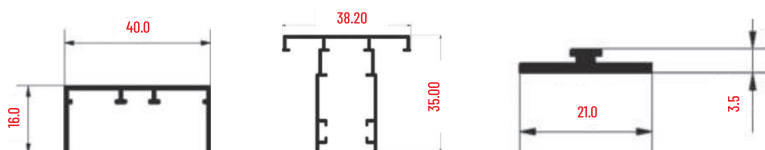

Profili

	LUNGHEZZA	ALTEZZA
max	1400	2500

GRIGLIA

MISURE GARANTITE | mm

DETTAGLI

1 ANTA

2 ANTE

REVERSIBILE