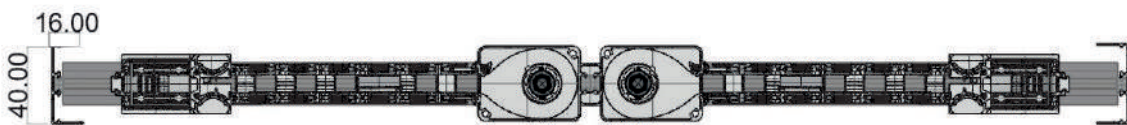

Profili

	LUNGHEZZA	ALTEZZA
max	1400	2500

GRIGLIA

MISURE GARANTITE | mm

DETTAGLI

1 ANTA

2 ANTE

REVERSIBILE

1 ANTA

2 ANTE

REVERSIBILE

CARATTERISTICHE TECNICHE

Zanzariera ad avvolgimento laterale, ideale per portefinestre; è dotata di presa ergonomica lungo tutto il profilo della barra maniglia, che ne rende comodo e facile l'azionamento, sia dall'interno che dall'esterno. L'apertura e chiusura dell'anta, pur essendo dotata di molla, risulta molto controllata, senza causare avvolgimenti improvvisi e veloci. Questa caratteristica, unita alla guida a terra molto bassa, rende il prodotto ideale per i vani di frequente passaggio.