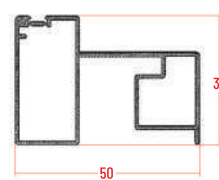

MANIGLIA CATENA