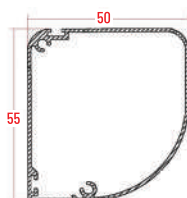

Profili

CASSONETTO 50

MANIGLIA

GUIDA REGOLABILE AD INCASSO

COMPENSATORE GUIDA REGOLABILE

MANIGLIA A CATENA

TUBO DA 22 MM

1 ANTA	LUNGHEZZA	ALTEZZA
min.	420	-
max	2000	2500