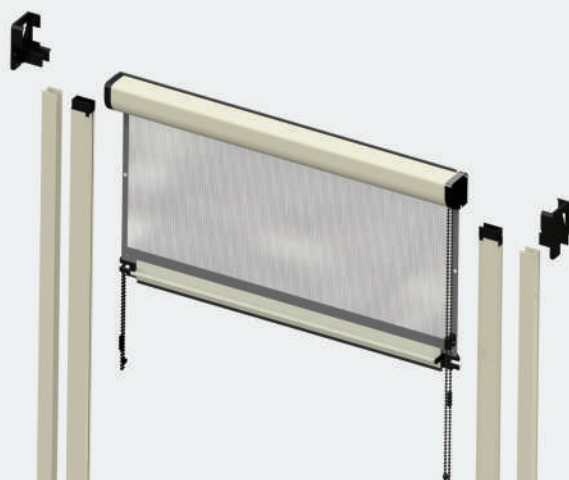

RETE BICOLORE

STENCIL RONDINI

OPTIONAL

per misure di realizzazione e garantite vedi pag. 109

REGOLA A CATENA RC50

GUIDE TELESCOPICHE

CARATTERISTICHE TECNICHE

Zanzariera ad avvolgimento verticale con comando a catena posta sul lato del cassonetto, con rete saldata con bottoncini laterali. Ideale per finestre e portefinestre, disponibile solo con cassonetto da 50 mm con rete in fibra di colore grigio. Possibilità di realizzazione anche con tessuti oscuranti o fil-tranti. Inoltre per le portefinestre è possibile richie-dere il comando della catena anche all'esterno per richiudere la zanzariera. Di serie guide laterali regolabili ideale per l'istallazione con presenza di fuori squadra.