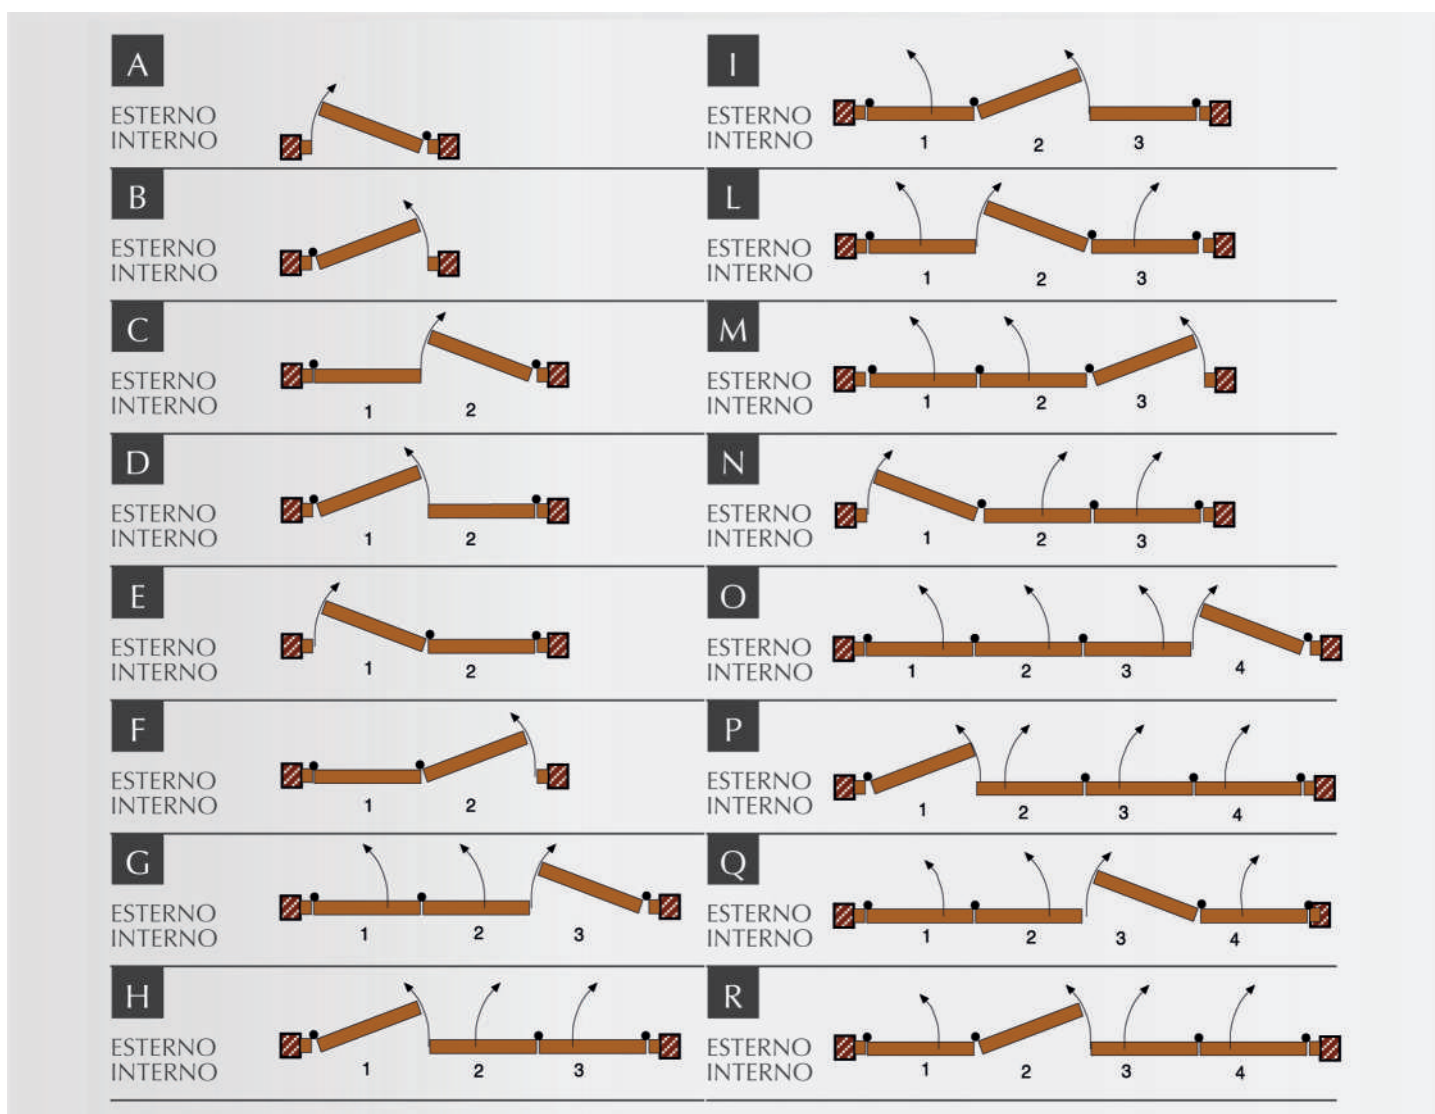

Per la realizzazione della gattaiola utilizziamo solo porte basculanti omologate per il passaggio degli animali domestici.

VERSIONI da specificare in fase di ordine

OPTIONAL

Misura Finita

la zanzariera verrà fornita con le stesse misure ordinate