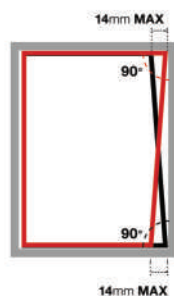

VANO IRREGOLARE
IN LARGHEZZA