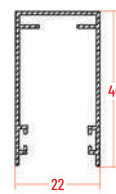

Profili

CASSONETTO GIADA EVO 42

CASSONETTO GIADA EVO 32

MANIGLIA GIADA

GUIDA ALTA

GUIDA BASSA

TUBO DA 19

TUBO DA 24