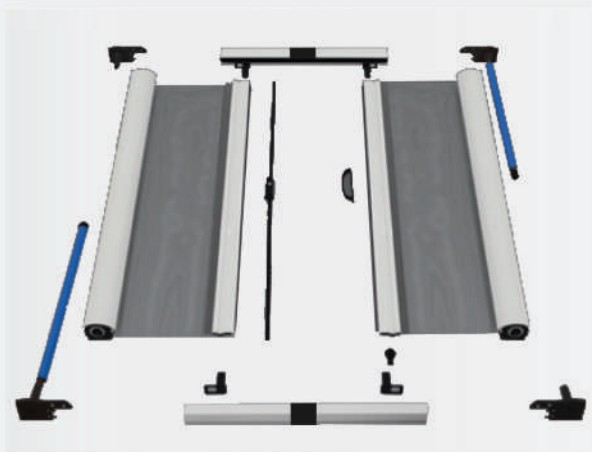

32 42

2L32/42 LATERALE ZANTE

CARATTERISTICHE TECNICHE

Zanzariera ad avvolgimento laterale a molla per grandi dimensioni. Doppio cassonetto di cui uno con chiusura magnetica e l'altro con chiusura a cricchetto da utilizzare all'occorrenza. Rete senza bottoncini e guide con spazzolino.

Ideale per portefinestre, disponibile con cassonetto da 32 e 42 mm con rete in fibra di colore grigio. Possibilità di realizzazione anche con tessuti oscuranti o filtranti. A richiesta è possibile avere anche la versione con cuffie per fuori squadra solo per cassonetto da 42 mm.

Misura Finita

la zanzariera verrà fornita con le stesse misure ordinate

Misura Luce

la zanzariera verrà fornita 2 mm in meno della misura luce

da specificare in fase di ordine

Tabella Colori

STANDARD

RAL 1013 RAL 9010 RAL 8017 RAL 6005 RAL 3003

BRONZO VERNICIATO ARGENTO OSSIDATO RAL 9006 OPACO RAL 6005 OPACO RAL 8017 OPACO

RAL 7001 RAL 9005 OPACO RAL 9010 OPACO

RAFFAELLO TDM

VERDE RAFFAELLO GRIGIO RAFFAELLO

TESTA DI MORO VERNICIATO MARRONE RAFFAELLO

PARTICOLARI

NERO BU RAME VERDE BU RAME VERDE RAGGRINZATO

NATURAL

NOCE MEDIO OPACO NOCE SCURO OPACO CILIEGIO NATURAL