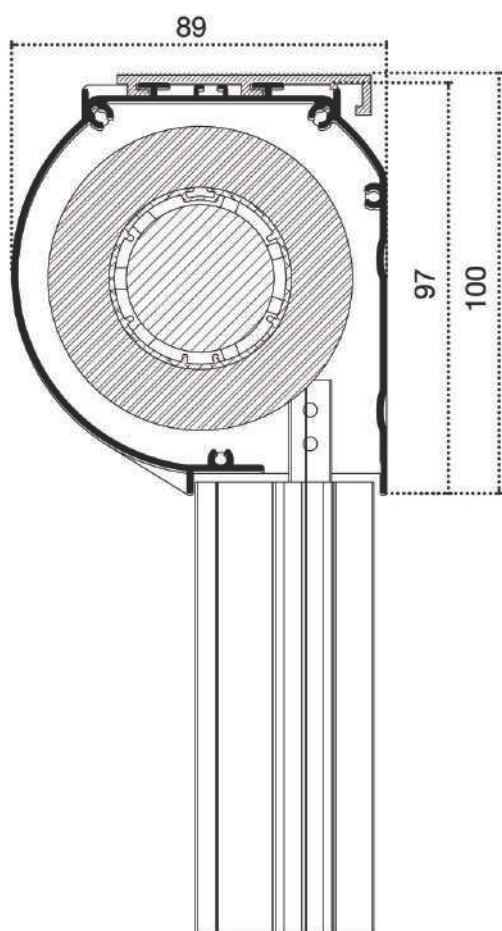

GRANDI DIMENSIONI

TONDA 80 - 100 | mm

CASSONETTO STONDATO CON CLIPS DI FISSAGGIO A SOFFITTO