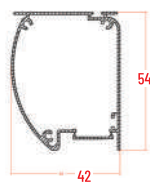

Profili

CASSONETTO GIADA EVO 42