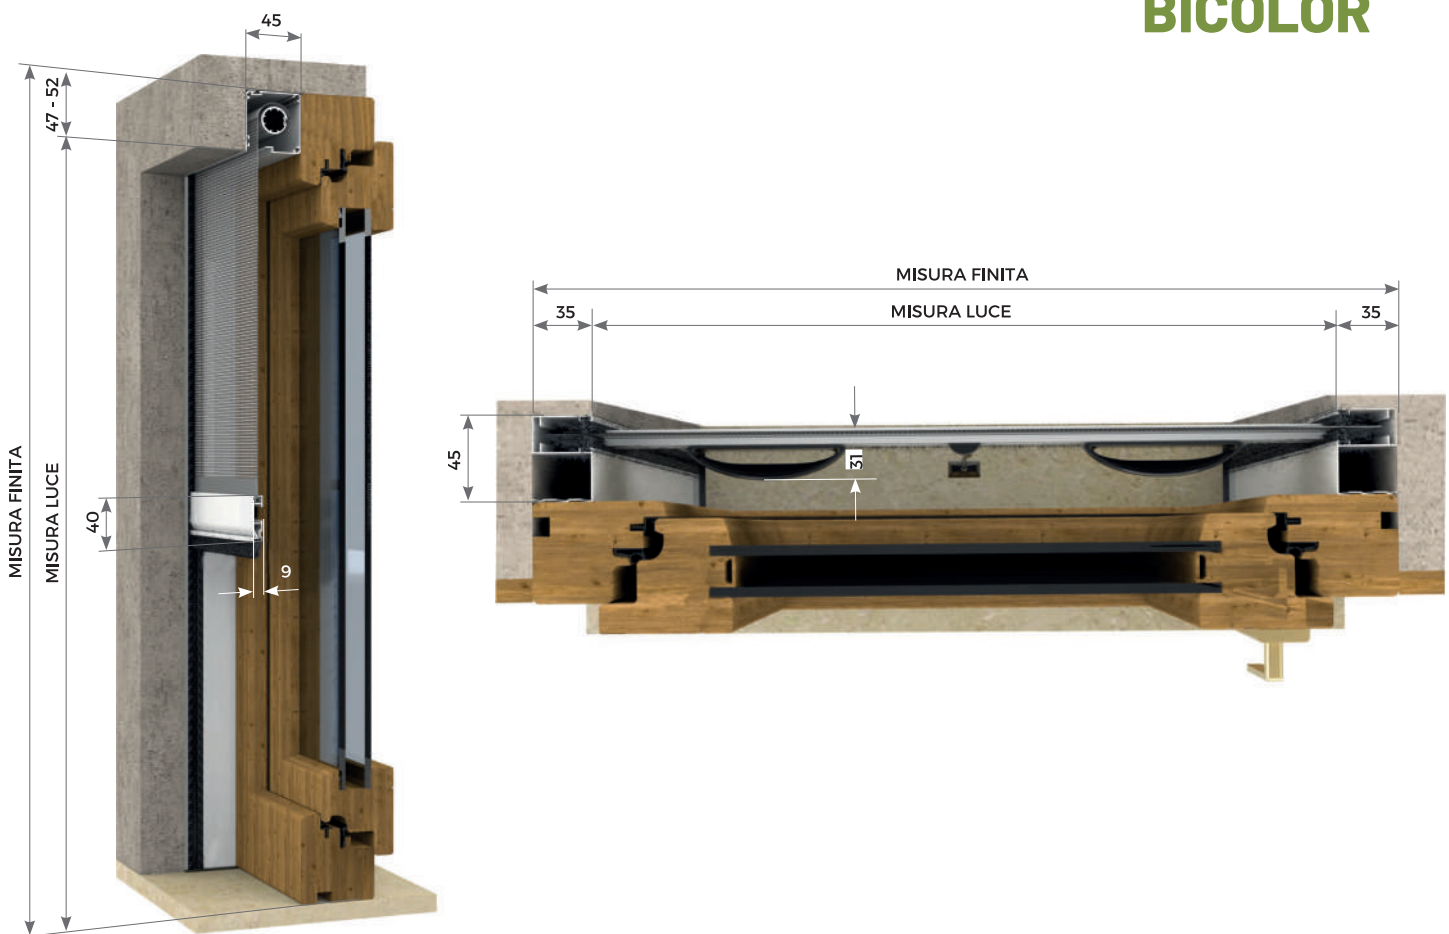

LUNGHEZZA	ALTEZZA
min.	450	-
max	1600	2500

GRIGLIA

**MISURE
GARANTITE** | mm

Larghezza minima per freno molla 500 mm.
N.B.: Larghezze fino a mm 600 max - H mm 140

RETE BICOLOR

OPTIONAL