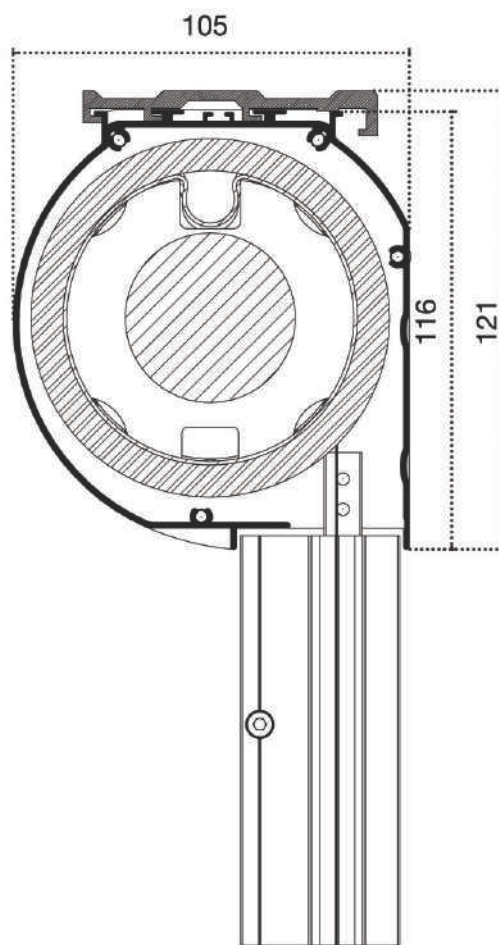

CASSONETTO STONDATO CON CLIPS DI FISSAGGIO A SOFFITTO