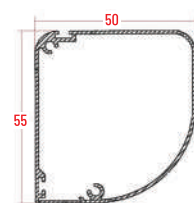

Profili

	LUNGHEZZA	ALTEZZA
max	1400	2500

GRIGLIA

MISURE GARANTITE | mm

DETTAGLI

1 ANTA

2 ANTE

REVERSIBILE

Profili

CASSONETTO 50

MANIGLIA A CATENA

GUIDA

MANIGLIA

TUBO DA 22 MM

	LUNGHEZZA	ALTEZZA
min.	420	-
max	2000	2500

GRIGLIA