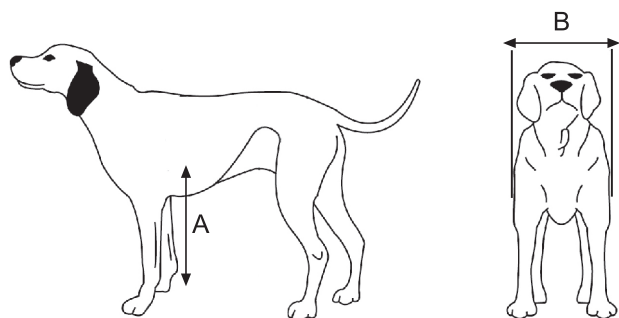

PORTE BASCULANTI PER CANI E GATTI

prodotti per PET e garantito per animali

A - Altezza da terra al sottopancia /// **B - Larghezza del corpo**

Occorre indicare anche il peso approssimativo in KG

Piccola per cani e gatti di max 7 kg / Foro Porta 185 mm x 158 mm - Larghezza passaggio 147 mm

Media per cani di max 18 kg / Foro Porta 281 mm x 237 mm - Larghezza passaggio 219 mm

Grande per cani di max 45 kg / Foro Porta 370 mm x 314 mm - Larghezza passaggio 290 mm

Alluminio XXL per cani di max 100 kg / Foro Porta 642 mm x 366 mm - Larghezza passaggio 349 mm. Disponibili altre porte a preventivo per esigenze particolari.