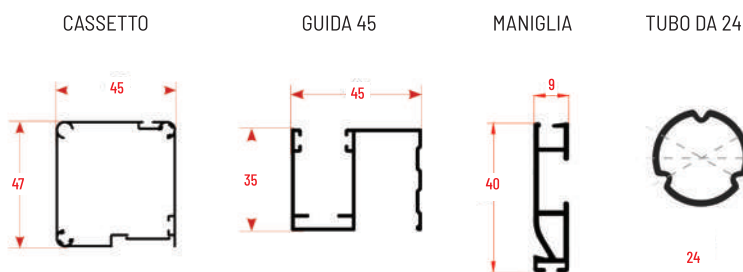

INCASSATA

L 45 LATERALE

CARATTERISTICHE TECNICHE

Zanzariera ad incasso a scomparsa (con cassonetto da 45 mm) facile e veloce da montare realizzabile con avvolgimento laterale a molla, con rete in fibra di colore grigio ideale per portefinestre. Soluzione perfetta per infissi di nuova installazione.

Misura Finita

la zanzariera verrà fornita con le stesse misure ordinate

Misura Luce

la zanzariera verrà realizzata +8.2 cm in larghezza +3.5 cm in altezza

da specificare in fase di ordine

Tabella Colori

STANDARD

RAFFAELLO TDM

Profili

PARTICOLARI

NATURAL

DECORAL