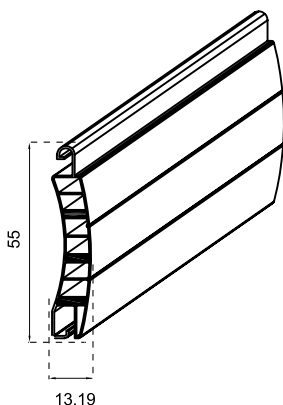

FIBRA

4,5 KG PROFILO IN PVC + RINFORZO

▼ PLUS

Conserva la sua forma anche se esposta al forte sole mediterraneo.
Ottima capacità di isolamento termico.
Risparmio di energia elettrica.
Riciclabile al 100%.
Si spegne da sola in caso di incendio.

Articolo

Specifiche Tecniche

Um

4,5 kg

Telo

mq

CARATTERISTICHE TECNICHE

Misura nominale
55x13.19 mm

Barre 1 m di altezza
n. 18

DIAMETRO DI ARROTOLAMENTO

► RULLO DA Ø 60

h 1000 Ø 155	h 1900 Ø 195
h 1200 Ø 165	h 2000 Ø 200
h 1300 Ø 170	h 2200 Ø 210
h 1400 Ø 175	h 2400 Ø 220
h 1500 Ø 180	h 2600 Ø 230
h 1600 Ø 185	h 2800 Ø 240
h 1700 Ø 190	h 3000 Ø 245
h 1800 Ø 190	h 3300 Ø 255