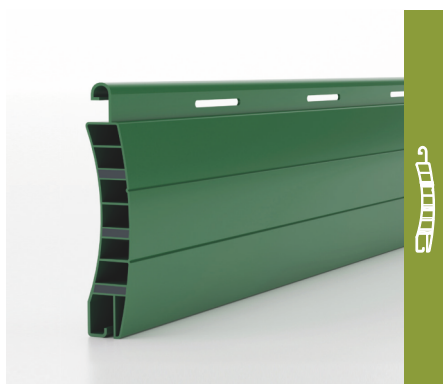

FIBRA

4,5 KG PROFILO IN PVC + RINFORZO

▼ PLUS

Conserva la sua forma anche se esposta al forte sole mediterraneo.
Ottima capacità di isolamento termico.
Risparmio di energia elettrica.
Riciclabile al 100%.
Si spegne da sola in caso di incendio.

FIBRA

Soleil è la nuova tapparella rinforzata, studiata da Pracal appositamente per resistere senza deformarsi alla forte esposizione al sole tipica di molte regioni italiane. Soleil garantisce inoltre un gradevole confort abitativo perché la sua bassa conducibilità termica si traduce in un ottimo isolamento termico. Amica dell'ambiente, Soleil fa risparmiare energia ed è facilmente riciclabile al 100%.

Barre 1 m di altezza
n. 18

DIAMETRO DI ARROTOLAMENTO

► RULLO DA Ø 60

h 1000 Ø 155	h 1900 Ø 195
h 1200 Ø 165	h 2000 Ø 200
h 1300 Ø 170	h 2200 Ø 210
h 1400 Ø 175	h 2400 Ø 220
h 1500 Ø 180	h 2600 Ø 230
h 1600 Ø 185	h 2800 Ø 240
h 1700 Ø 190	h 3000 Ø 245
h 1800 Ø 190	h 3300 Ø 255