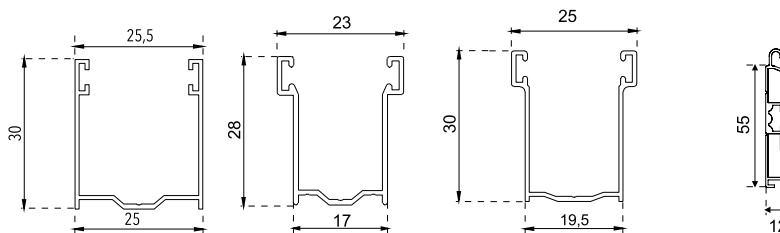

Articolo

Specifiche Tecniche

Um

4,5 kg

Telo

mq

CARATTERISTICHE TECNICHE

Misura nominale
55x13.19 mm

Barre 1 m di altezza
n. 18

DIAMETRO DI ARROTOLAMENTO

► RULLO DA Ø 60

h 1000 Ø 155	h 1900 Ø 195
h 1200 Ø 165	h 2000 Ø 200
h 1300 Ø 170	h 2200 Ø 210
h 1400 Ø 175	h 2400 Ø 220
h 1500 Ø 180	h 2600 Ø 230
h 1600 Ø 185	h 2800 Ø 240
h 1700 Ø 190	h 3000 Ø 245
h 1800 Ø 190	h 3300 Ø 255

GUIDE E TERMINALI E ACCESSORI COMPATIBILI

ART. GE3025 Guida in alluminio 30x25 mm	ART. GE2817 Guida in alluminio 28x17 mm	ART. GE3019 Terminale in alluminio 30x19.5 mm	ART. TER Terminale in alluminio 55x12 mm
ART. TERPVCPLA Terminale in PVC maxi	ART. TERPVCDUO Terminale in PVC	ART. TERFERZIN Terminale in ferro	