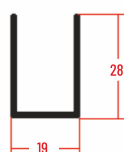

Profili

CASSONETTO 50

MANIGLIA

GUIDA REGOLABILE AD INCASSO

COMPENSATORE GUIDA REGOLABILE

TUBO DA 24 MM

1 ANTA	LUNGHEZZA	ALTEZZA
min.	500	-
max	2000	2500

Larghezza minima per freno molla **500 mm.**