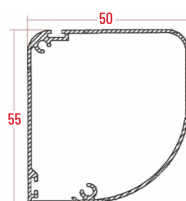

REGOLA R50

VERTICALE A MOLLA
GUIDE TELESCOPICHE

CARATTERISTICHE TECNICHE

Zanzariera ad avvolgimento verticale a molla con rete saldata con bottoncini laterali.

Di serie guide laterali regolabili e freno a molla.

Profili

CASSONETTO 50

MANIGLIA

GUIDA REGOLABILE AD INCASSO

COMPENSATORE GUIDA REGOLABILE

TUBO DA 24 MM

1 ANTA	LUNGHEZZA	ALTEZZA
min.	500	-
max	2000	2500

Larghezza minima per freno molla **500 mm.**