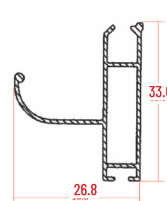

REGOLA R50

VERTICALE A MOLLA
GUIDE TELESCOPICHE

CARATTERISTICHE TECNICHE

Zanzariera ad avvolgimento verticale a molla con rete saldata con bottoncini laterali.

Di serie guide laterali regolabili e freno a molla.

Profili

CASSONETTO 50

MANIGLIA

GUIDA REGOLABILE AD INCASSO

COMPENSATORE GUIDA REGOLABILE

TUBO DA 24 MM

1 ANTA	LUNGHEZZA	ALTEZZA
min.	500	-
max	2000	2500

Larghezza minima per freno molla **500 mm.**